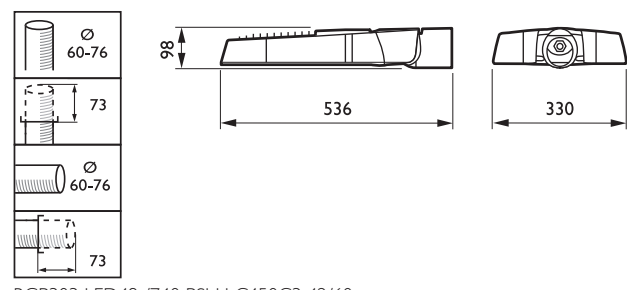

BGP303 LED49-/740 PSU | C450C3 60/76