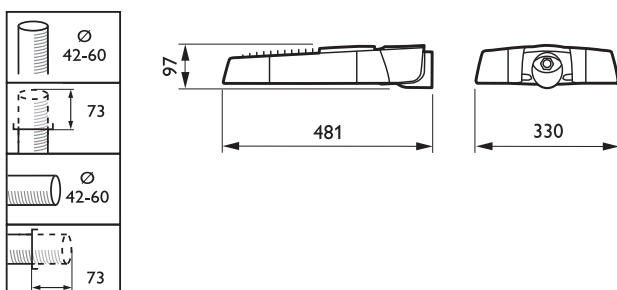

Rysunki techniczne

BGP303 LED49-/740 PSU | C450C3 42/60