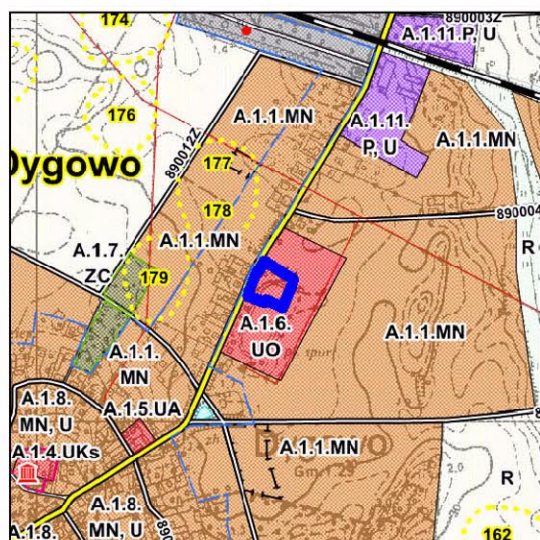

# MIEJSCOWY PLAN ZAGOSPODAROWANIA PRZESTRZENNEGO GMINY DYGOWO W CZĘŚCI OBREBU DYGOWO

RYSUNEK PLANU MIEJSCOWEGO

SKALA 1:500

PODZIAŁKA

## STUDIUM UWARUNKWAŃ I KIERUNKÓW ZAGOSPODAROWANIA PRZESTRZENNEGO GMINY DYGOWO - SKALA 1:15000

### OZNACZENIA GRAFICZNE

- GRANICA OBSZARU OBJĘTEGO PLANEM MIEJSCOWYM
- LINIA ROZGRANICZAJĄCA TERENY O RÓŻNYM PRZEZNACZENIU LUB RÓŻNYCH ZASADACH ZAGOSPODAROWANIA
- NIEPRZEKRACZALNA LINIA ZABUDOWY