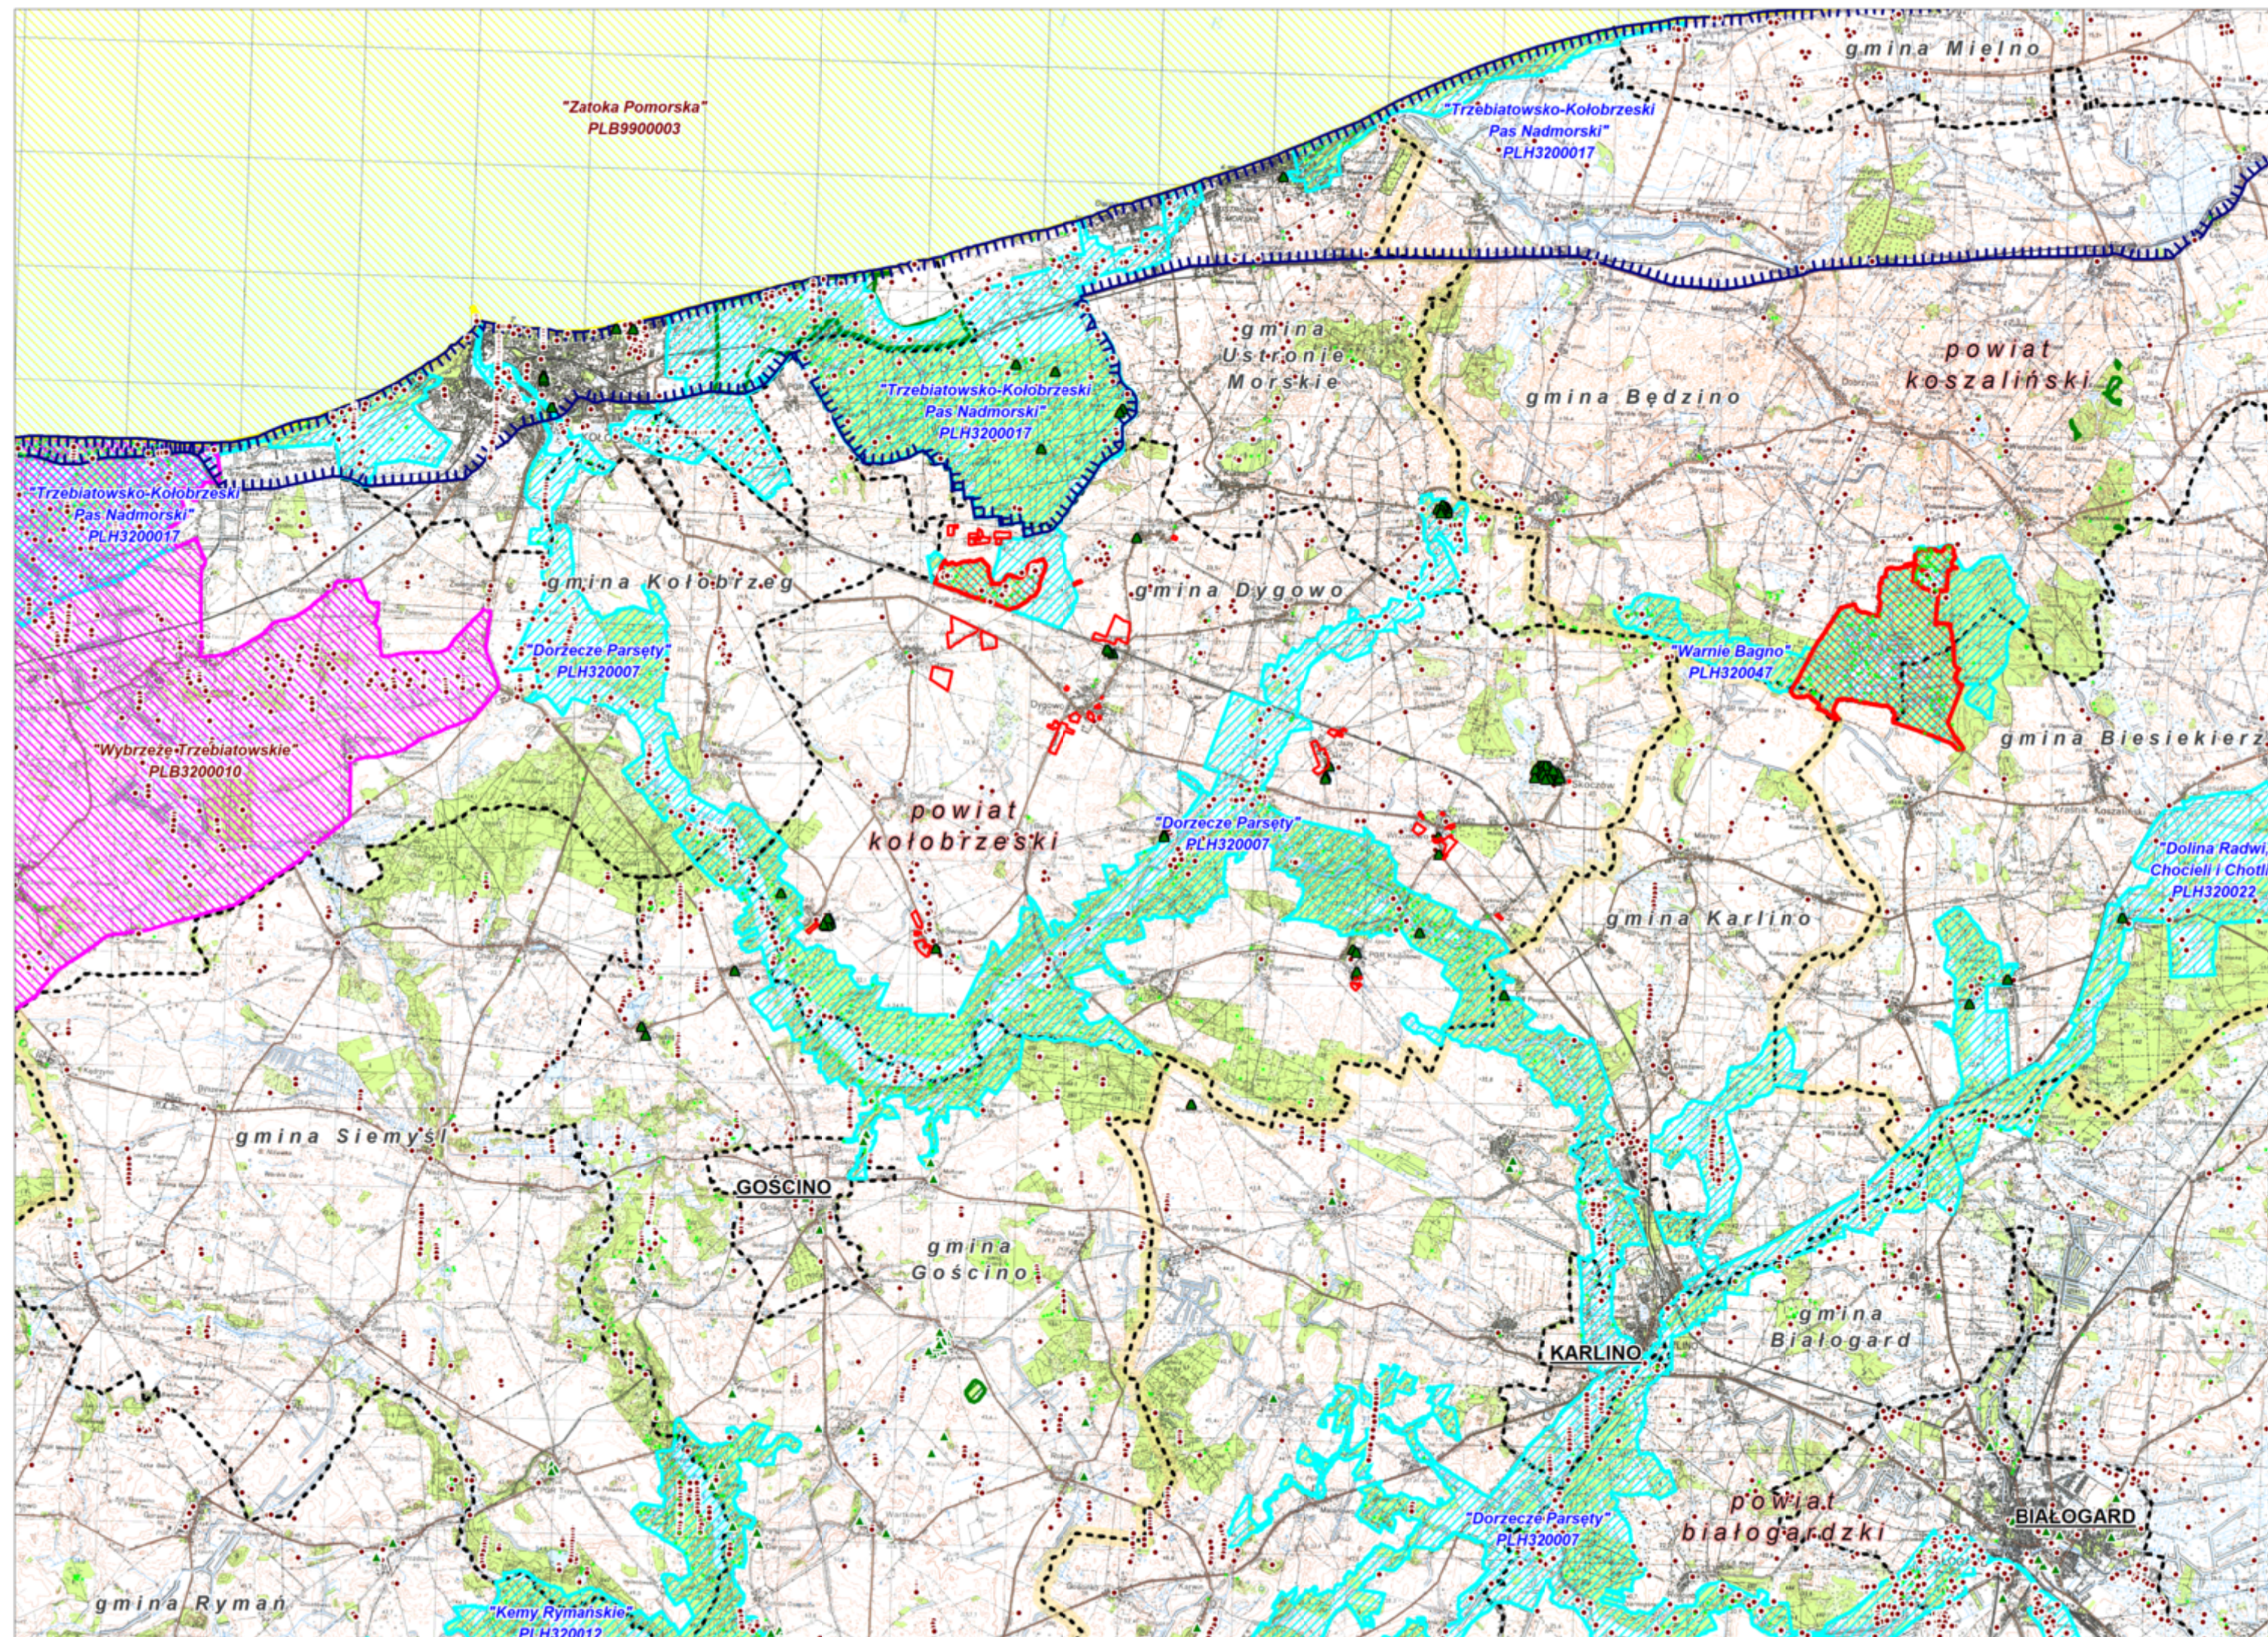

SYTUACJA NA TLE OBSZARÓW CHRONIONYCH

SKALA 1:100 000

OZNACZENIA GRAFICZNE:

- GRANICA ADMINISTRACYJNA POWIATÓW
- GRANICA ADMINISTRACYJNA MIAST I GMIN
- GRANICE TERENÓW OBJĘTYCH PLANEM MIEJSCOWYM
- REZERWAT PRZYRODY - istniejący
- SPECJALNY OBSZAR OCHRONY SIEDLISK NATURA 2000
- OBSZAR SPECJALNEJ OCHRONY PTAKÓW NATURA 2000 "Wybrzeże Trzebiatowskie" PLB3200010
- OBSZAR SPECJALNEJ OCHRONY PTAKÓW NATURA 2000 "Zatoka Pomorska" PLB990003
- OBSZAR CHRONIONEGO KRAJOBRAZU "Koszaliński Pas Nadmorski"
- UŻYTKI EKOLOGICZNE - istniejące
- POMNIKI PRZYRODY - ISTNIEJĄCE
- STANOWISKA CHRONIONYCH GATUNKÓW ROŚLIN
- STANOWISKA CHRONIONYCH GATUNKÓW ZWIERZĄT