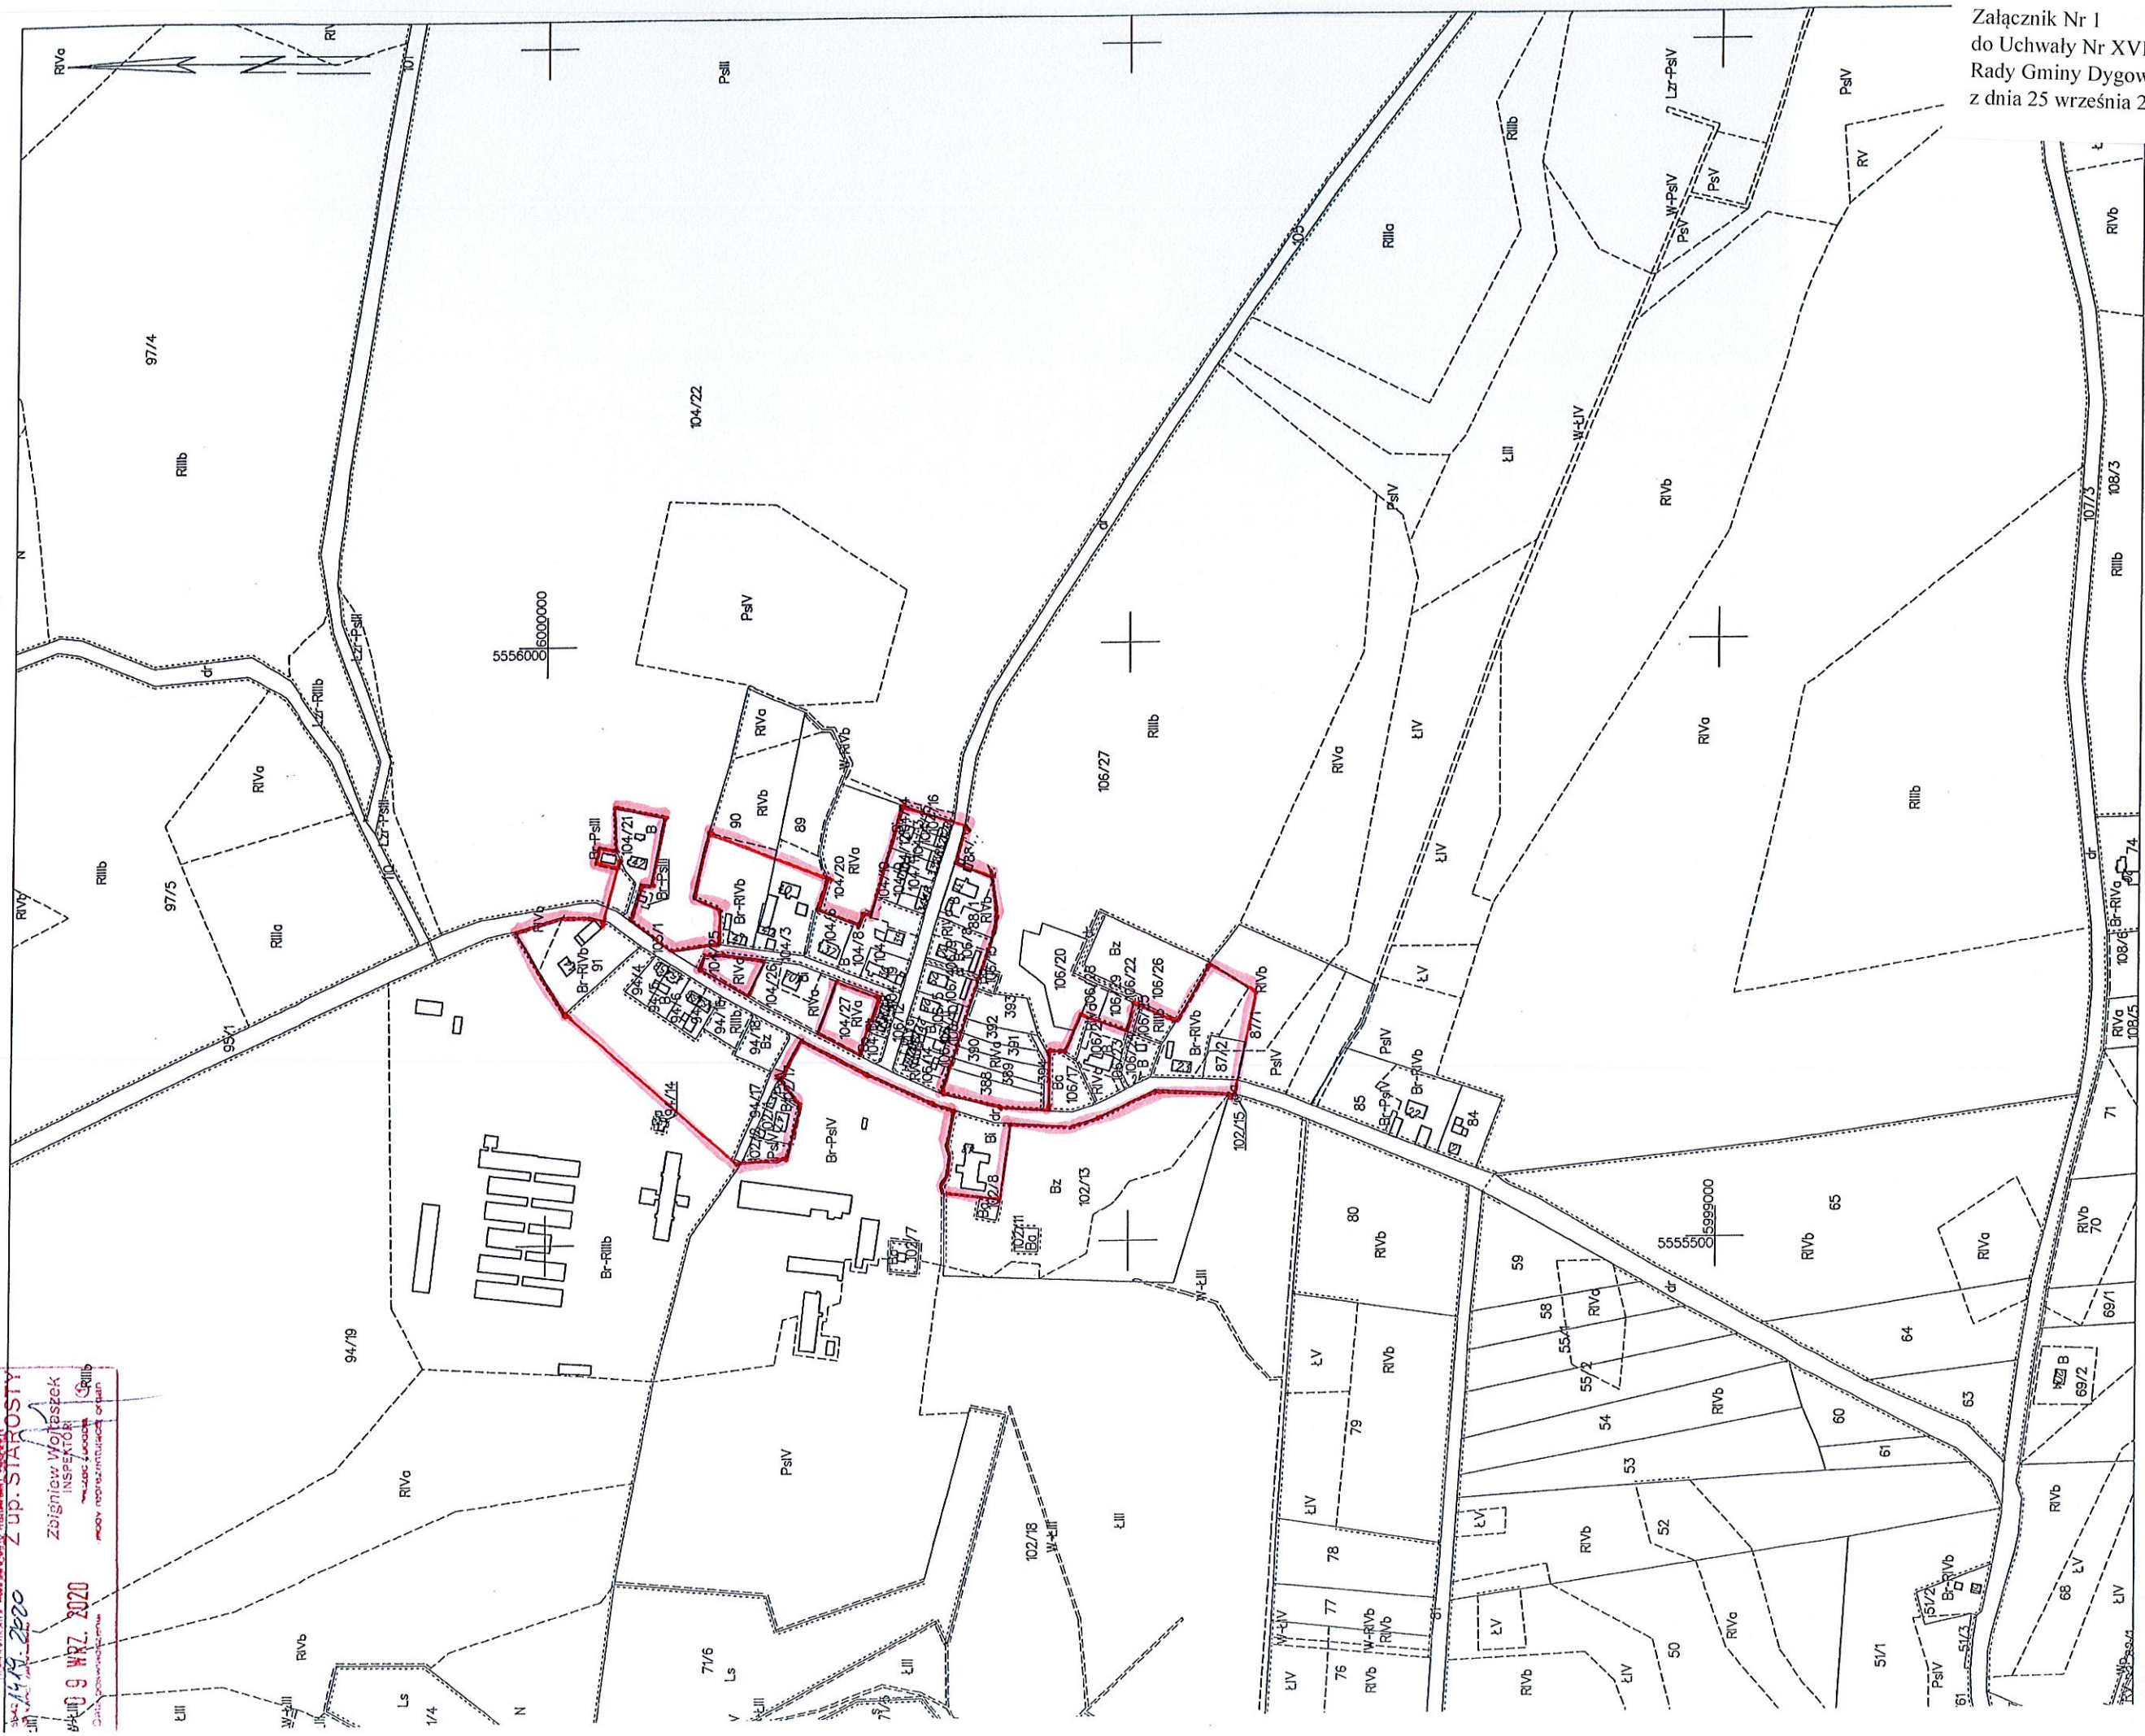

STAROSTA KOŁOBRZESKI

oswiadcza się zgodność niniejszej kopii z treścią materiału danstwewego zasobu. UNOŚCZYNIWY I KARTOGRAFIKUSZCZEGO

P.3202 2010.247

Z up. STAROSTY

Zbigniew Wołoszek INSPEKTOR LUBUSKI

9 WRZ. 2020

MAPA EWIDENCJI GRUNTÓW

SKALA 1:5000

Województwo: zachodniopomorskie
Powiat: kołobrzeski
Jednostka ewidencyjna: 320802_2, Dygowo
Obręb: 0031, Skoczów

Układ odniesienia: PL-ETRF89, układ wsp. płaskich: PL-2000 strefa 5 (15°), układ wys.: PL-KRON86-NH