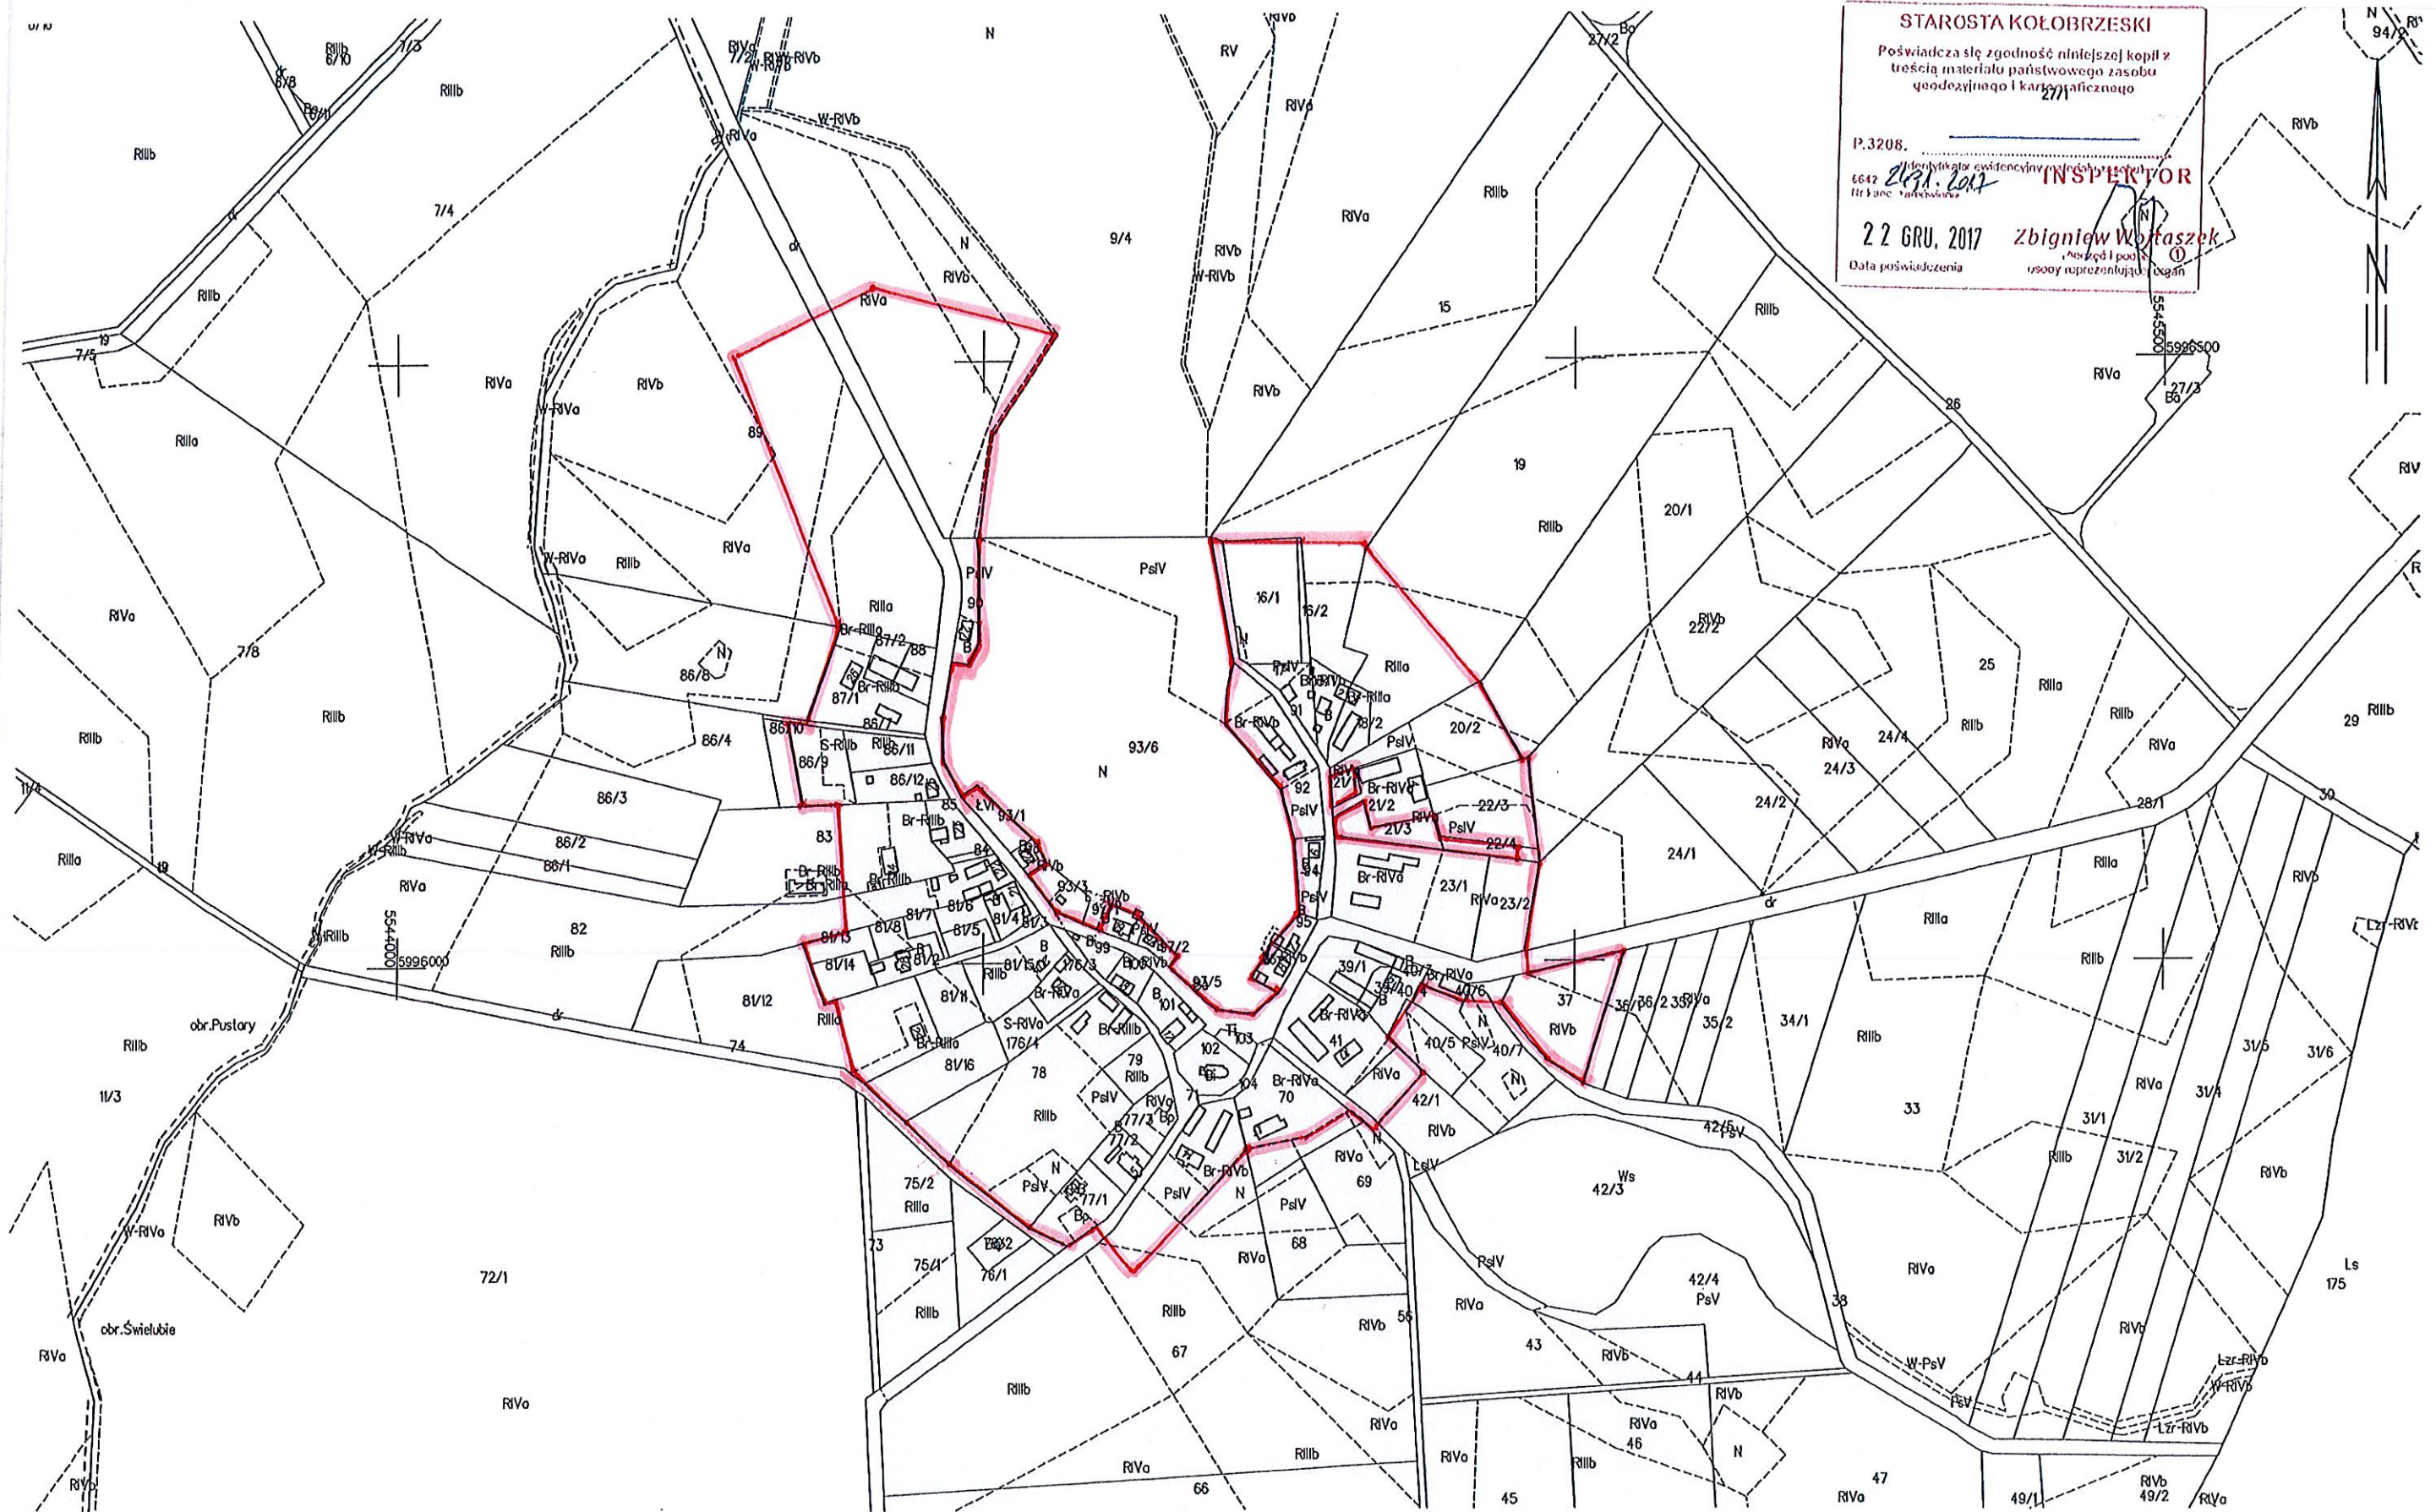

MAPA EWIDENCJI GRUNTÓW

SKALA 1:5000

Układ odniesienia: PL-ETRF89, układ wsp. płaskich: PL-2000 strefa 5 (15°), układ wys.: PL-KRON86-NH

Województwo: zach
Jednostka ewidencyjna: 3208
Obręb: 0017

Załącznik Nr 2
do Uchwały Nr XVIII/133/20
Rady Gminy Dygowo
z dnia 25 września 2020 roku

STAROSTA KOŁOBRZESKI
Poświadczam zgodność niniejszej kopii z
treścią materiału państwowego zasobu
geodezyjnego i kartograficznego
27/1

P.3208.
6642 21.12.2017
INSPEKTOR
22 GRU. 2017
Data poświadczenia
Zbigniew Wojtaszek
Inspektor