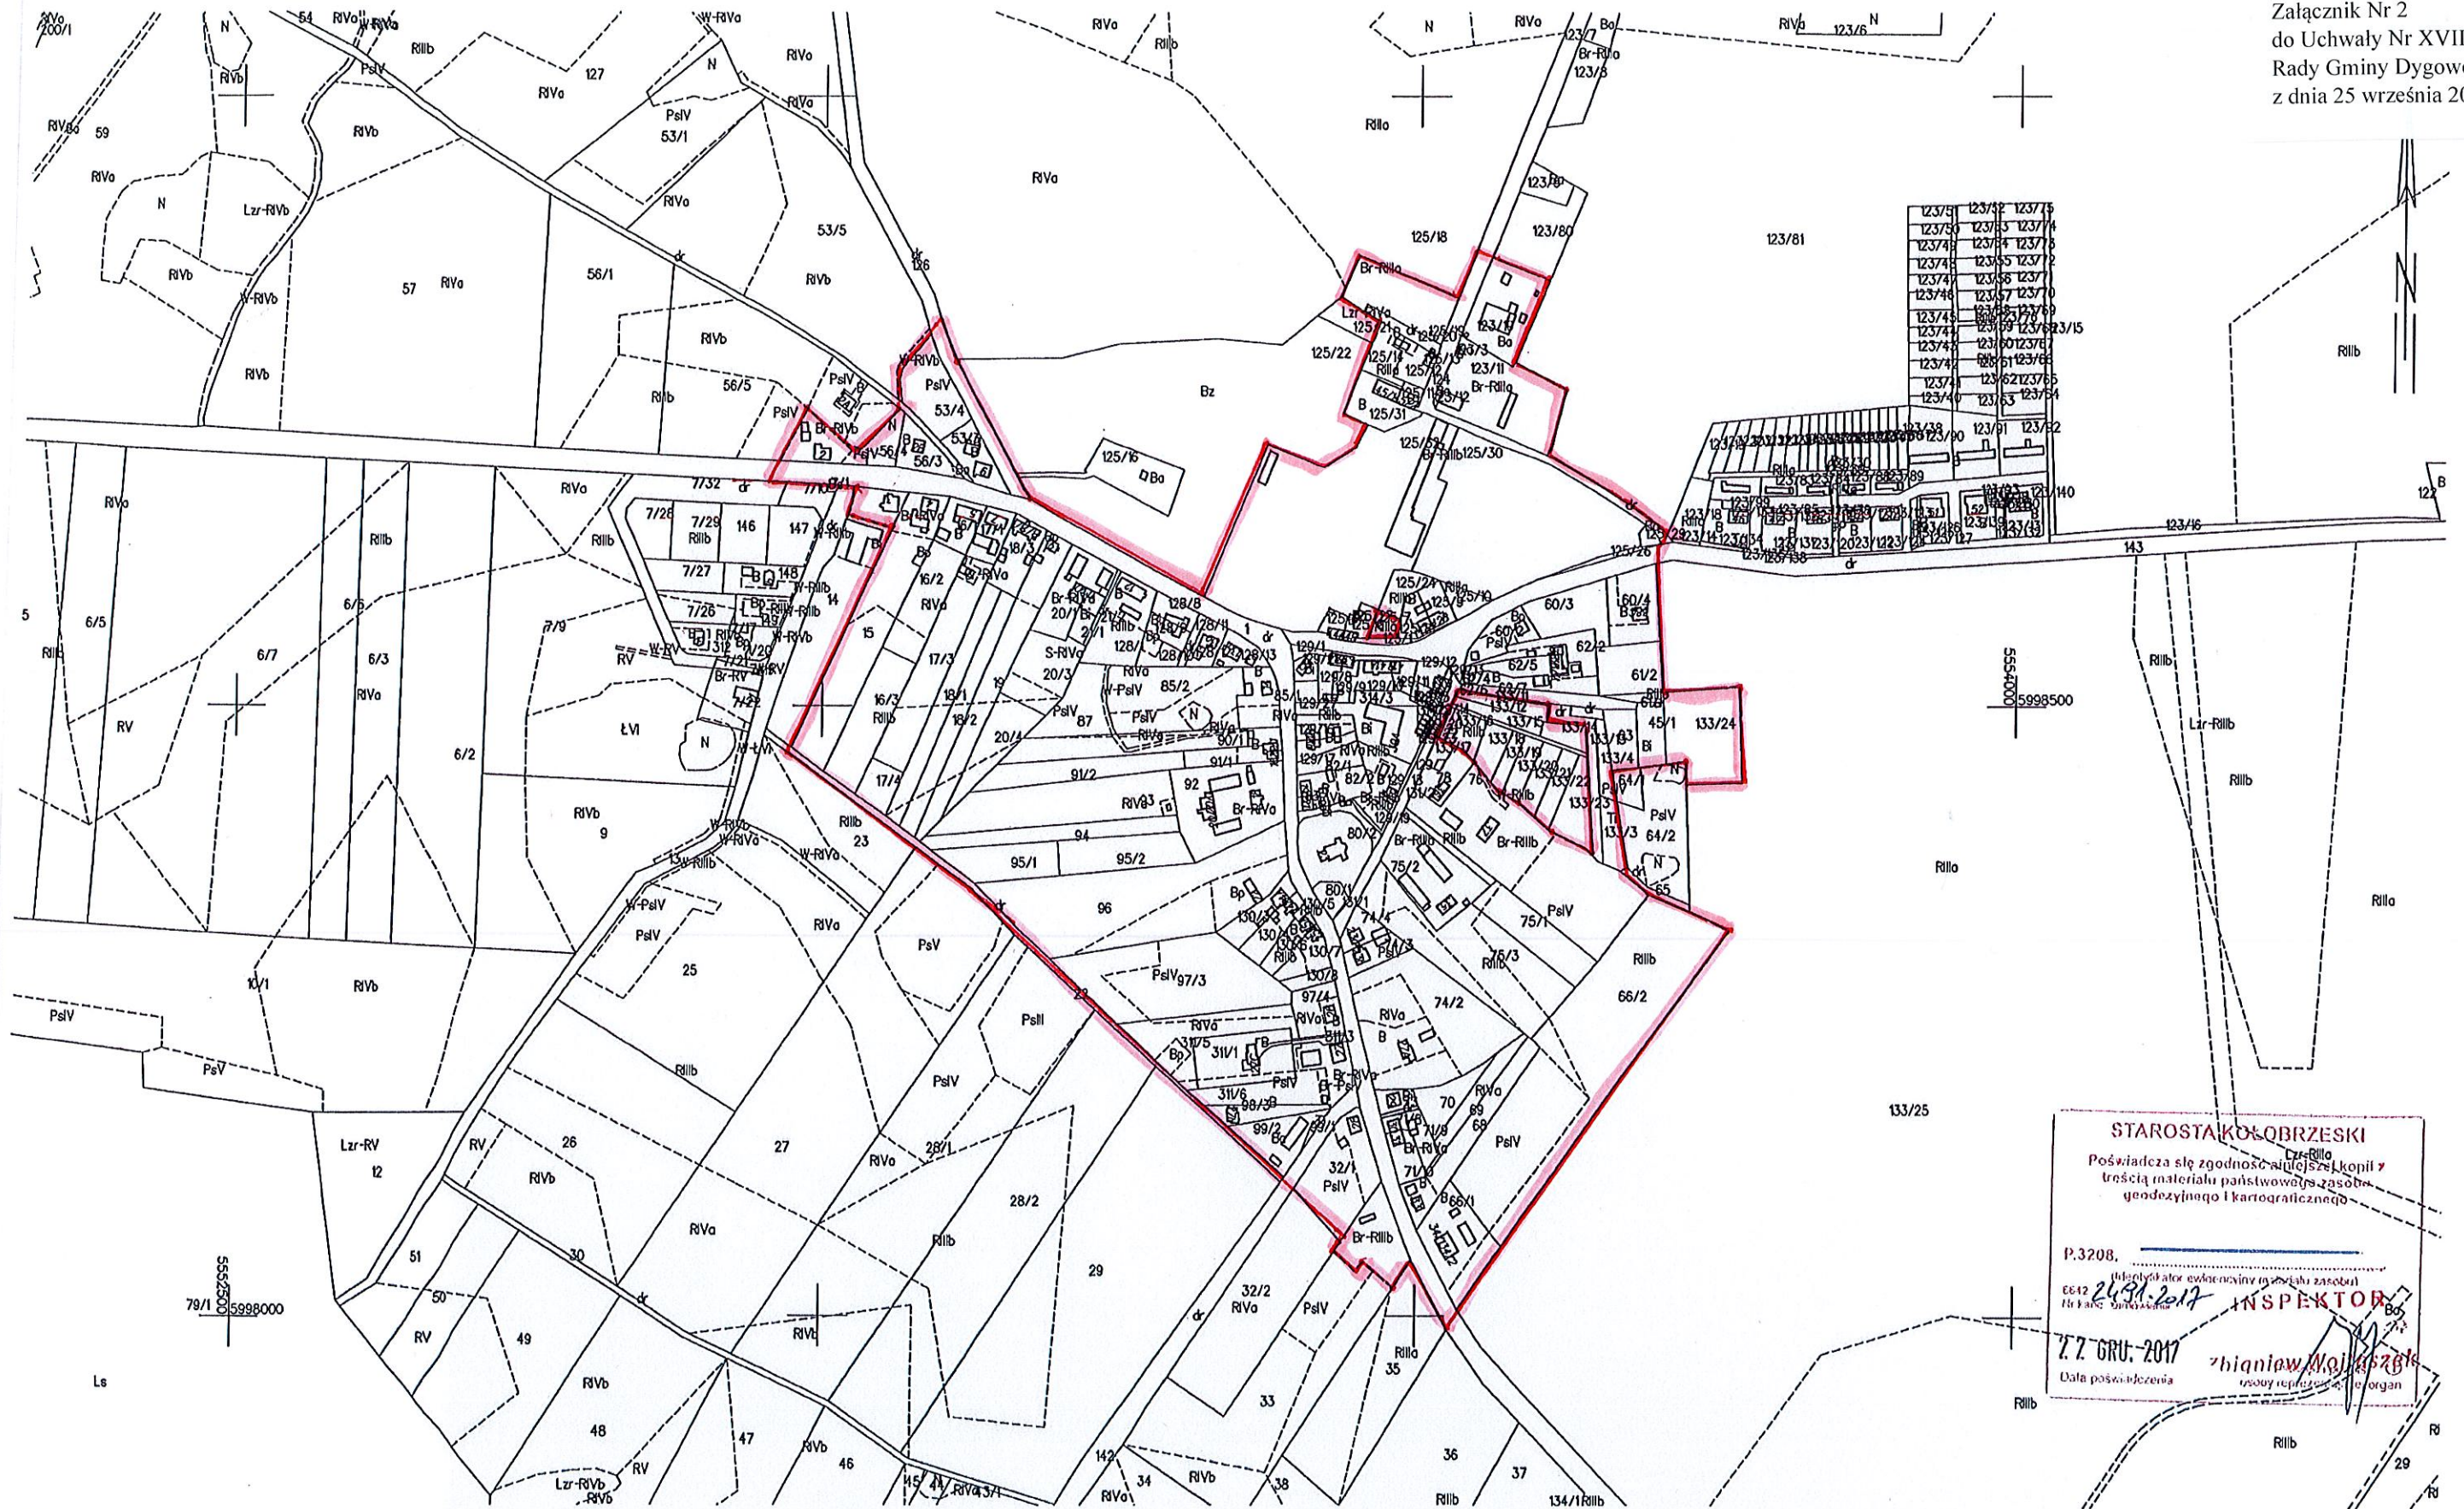

MAPA EWIDENCJI GRUNTÓW
SKALA 1:5000

Województwo: zachodniopomorskie
Jednostka ewidencyjna: 320802_2, Dygowo
Obręb: 0033, Wrzosowo

Układ odniesienia: PL-ETRF89, układ wsp. płaskich: PL-2000 strefa 5 (15°), układ wys.: PL-KRON86-NH

Załącznik Nr 2
do Uchwały Nr XVIII/134/20
Rady Gminy Dygowo
z dnia 25 września 2020 roku

STAROSTA KOŁBRZESKI
Poświadczam zgodność treści kopii z
treścią materiału państwowego zasobu
geodezyjnego i kartograficznego