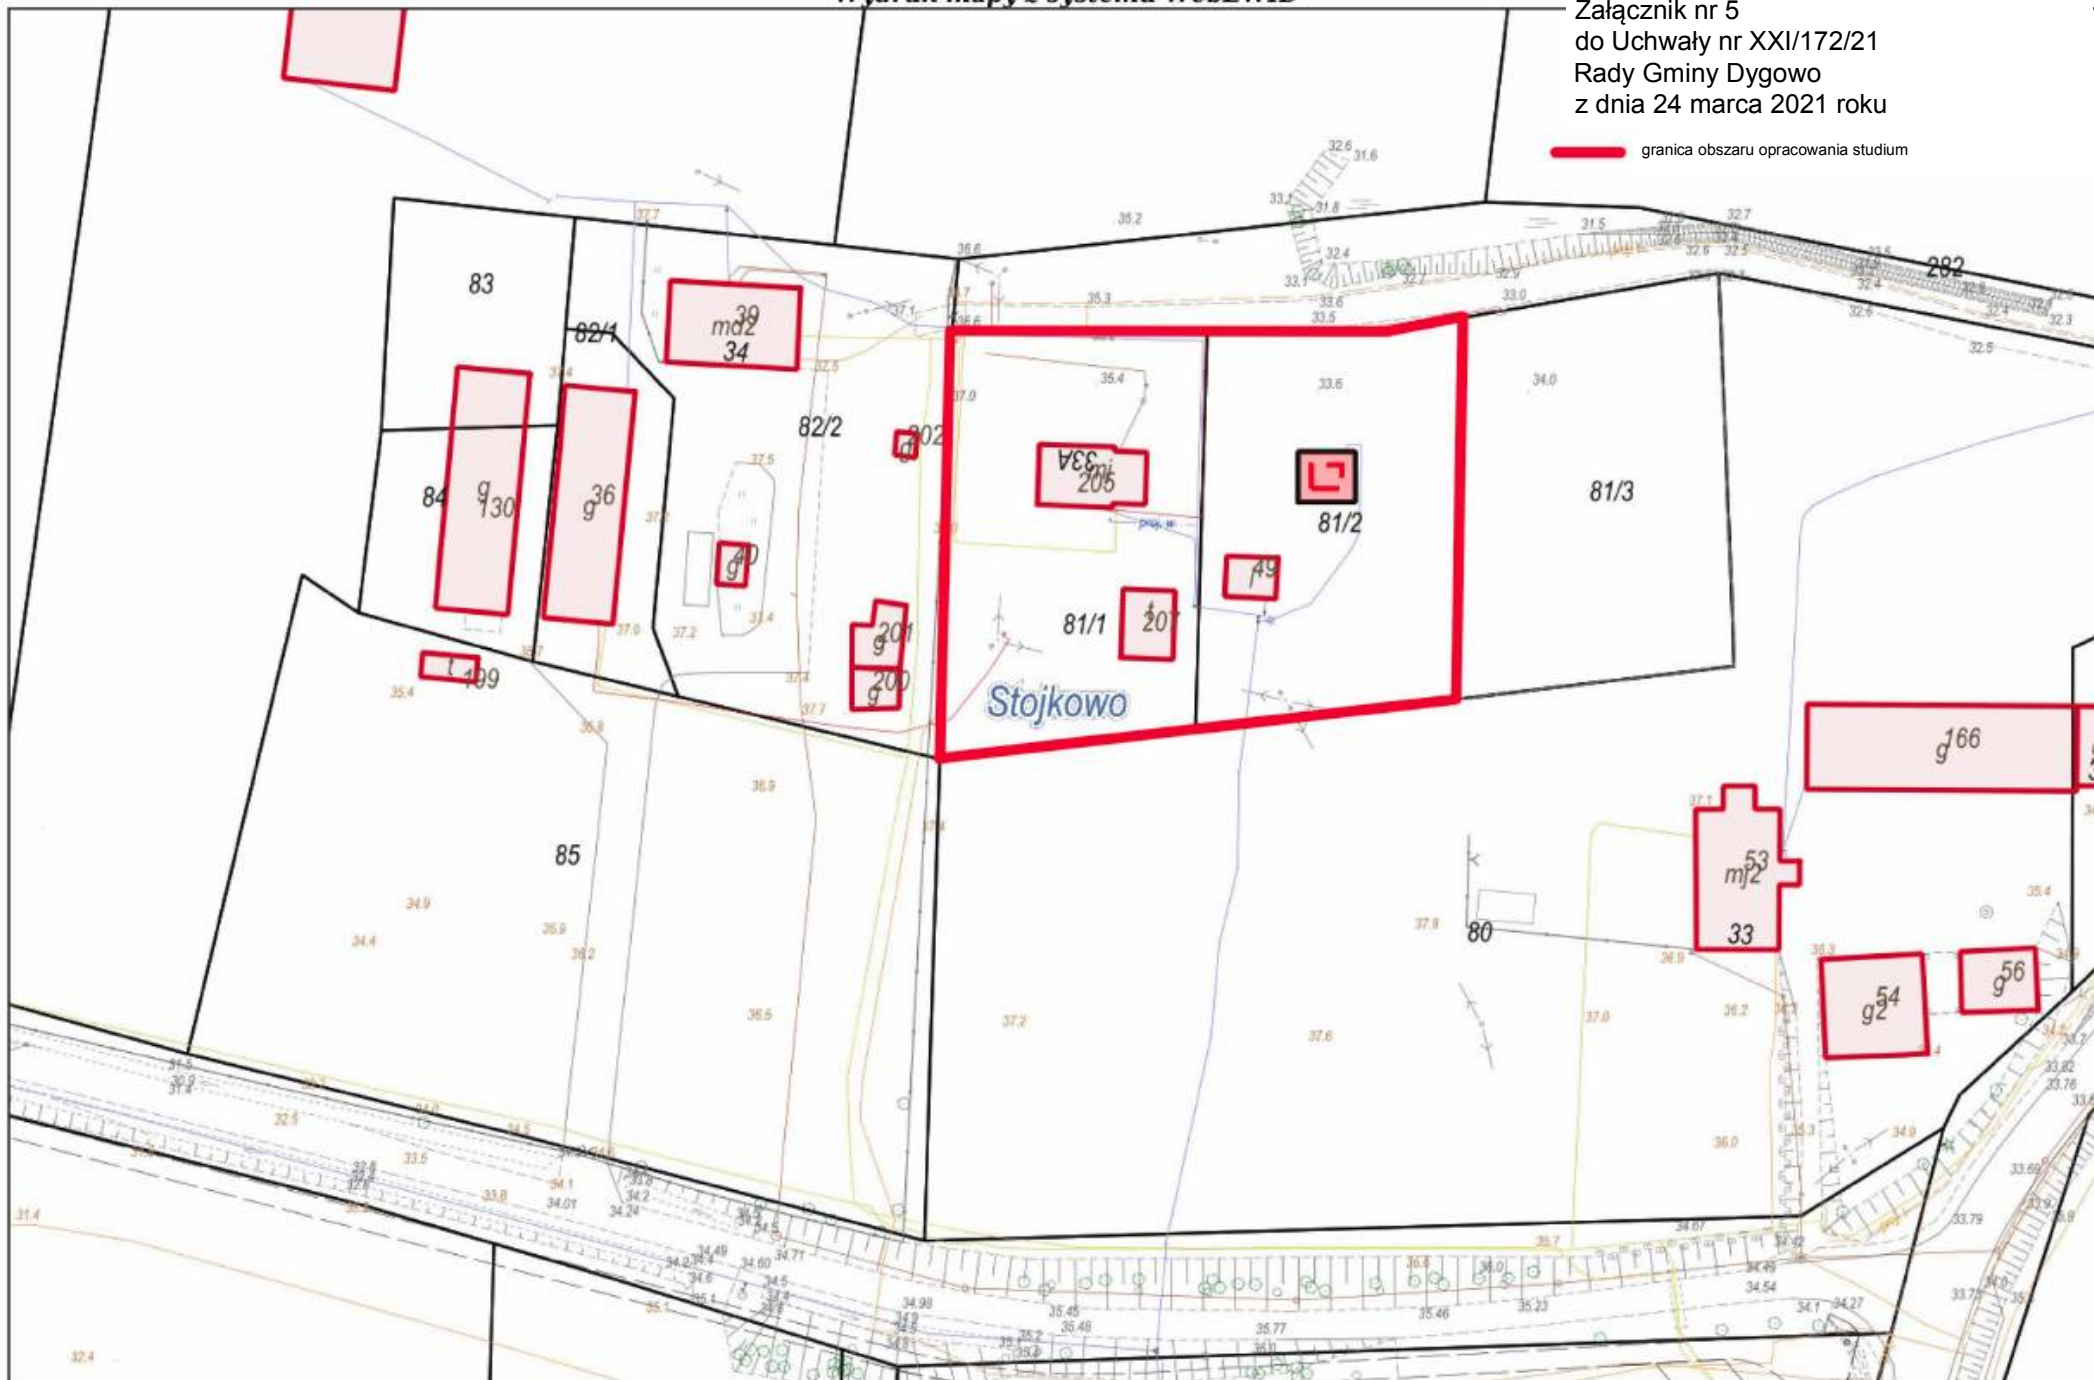

Wydruk mapy z systemu WebEWID

Załącznik nr 5
do Uchwały nr XXI/172/21
Rady Gminy Dygowo
z dnia 24 marca 2021 roku

 granica obszaru opracowania studium

Wydruk w skali 1:1000

Wydruk z systemu WebEWID

Sporządził: Andrzej Mazur