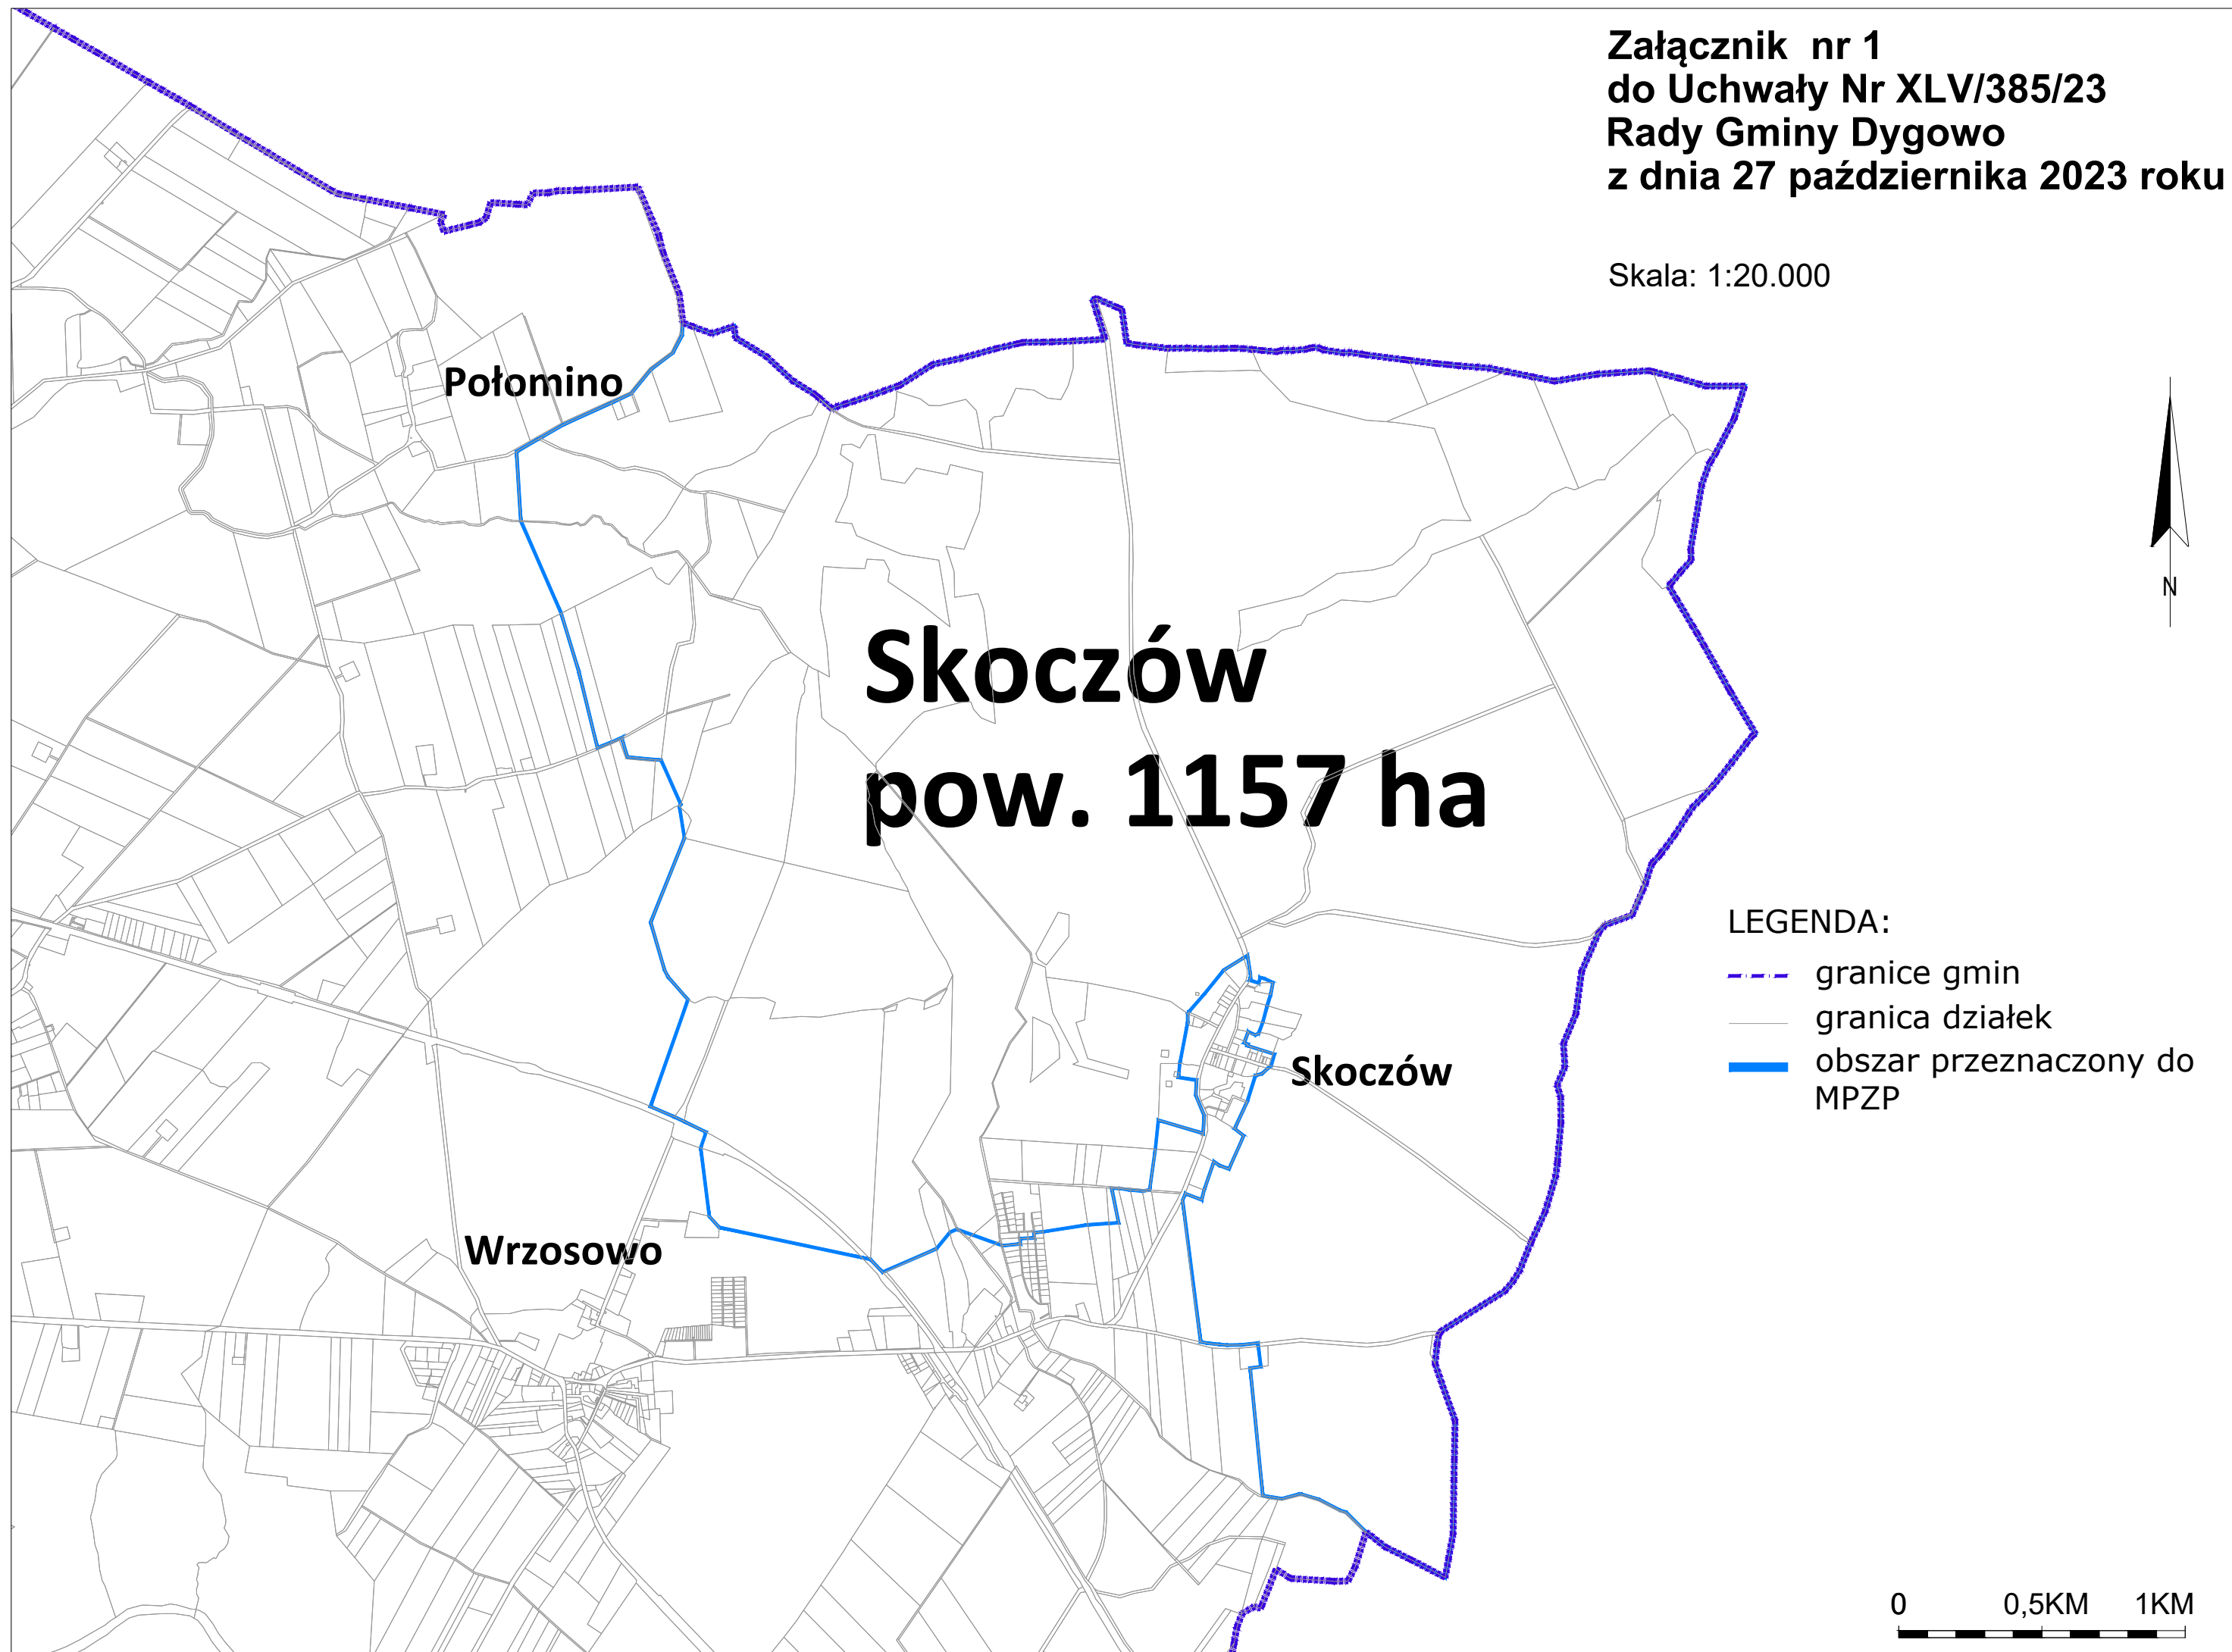

Załącznik nr 1
do Uchwały Nr XLV/385/23
Rady Gminy Dygowo
z dnia 27 października 2023 roku

Skala: 1:20.000

LEGENDA:

-  granice gmin
-  granica działek
-  obszar przeznaczony do MPZP