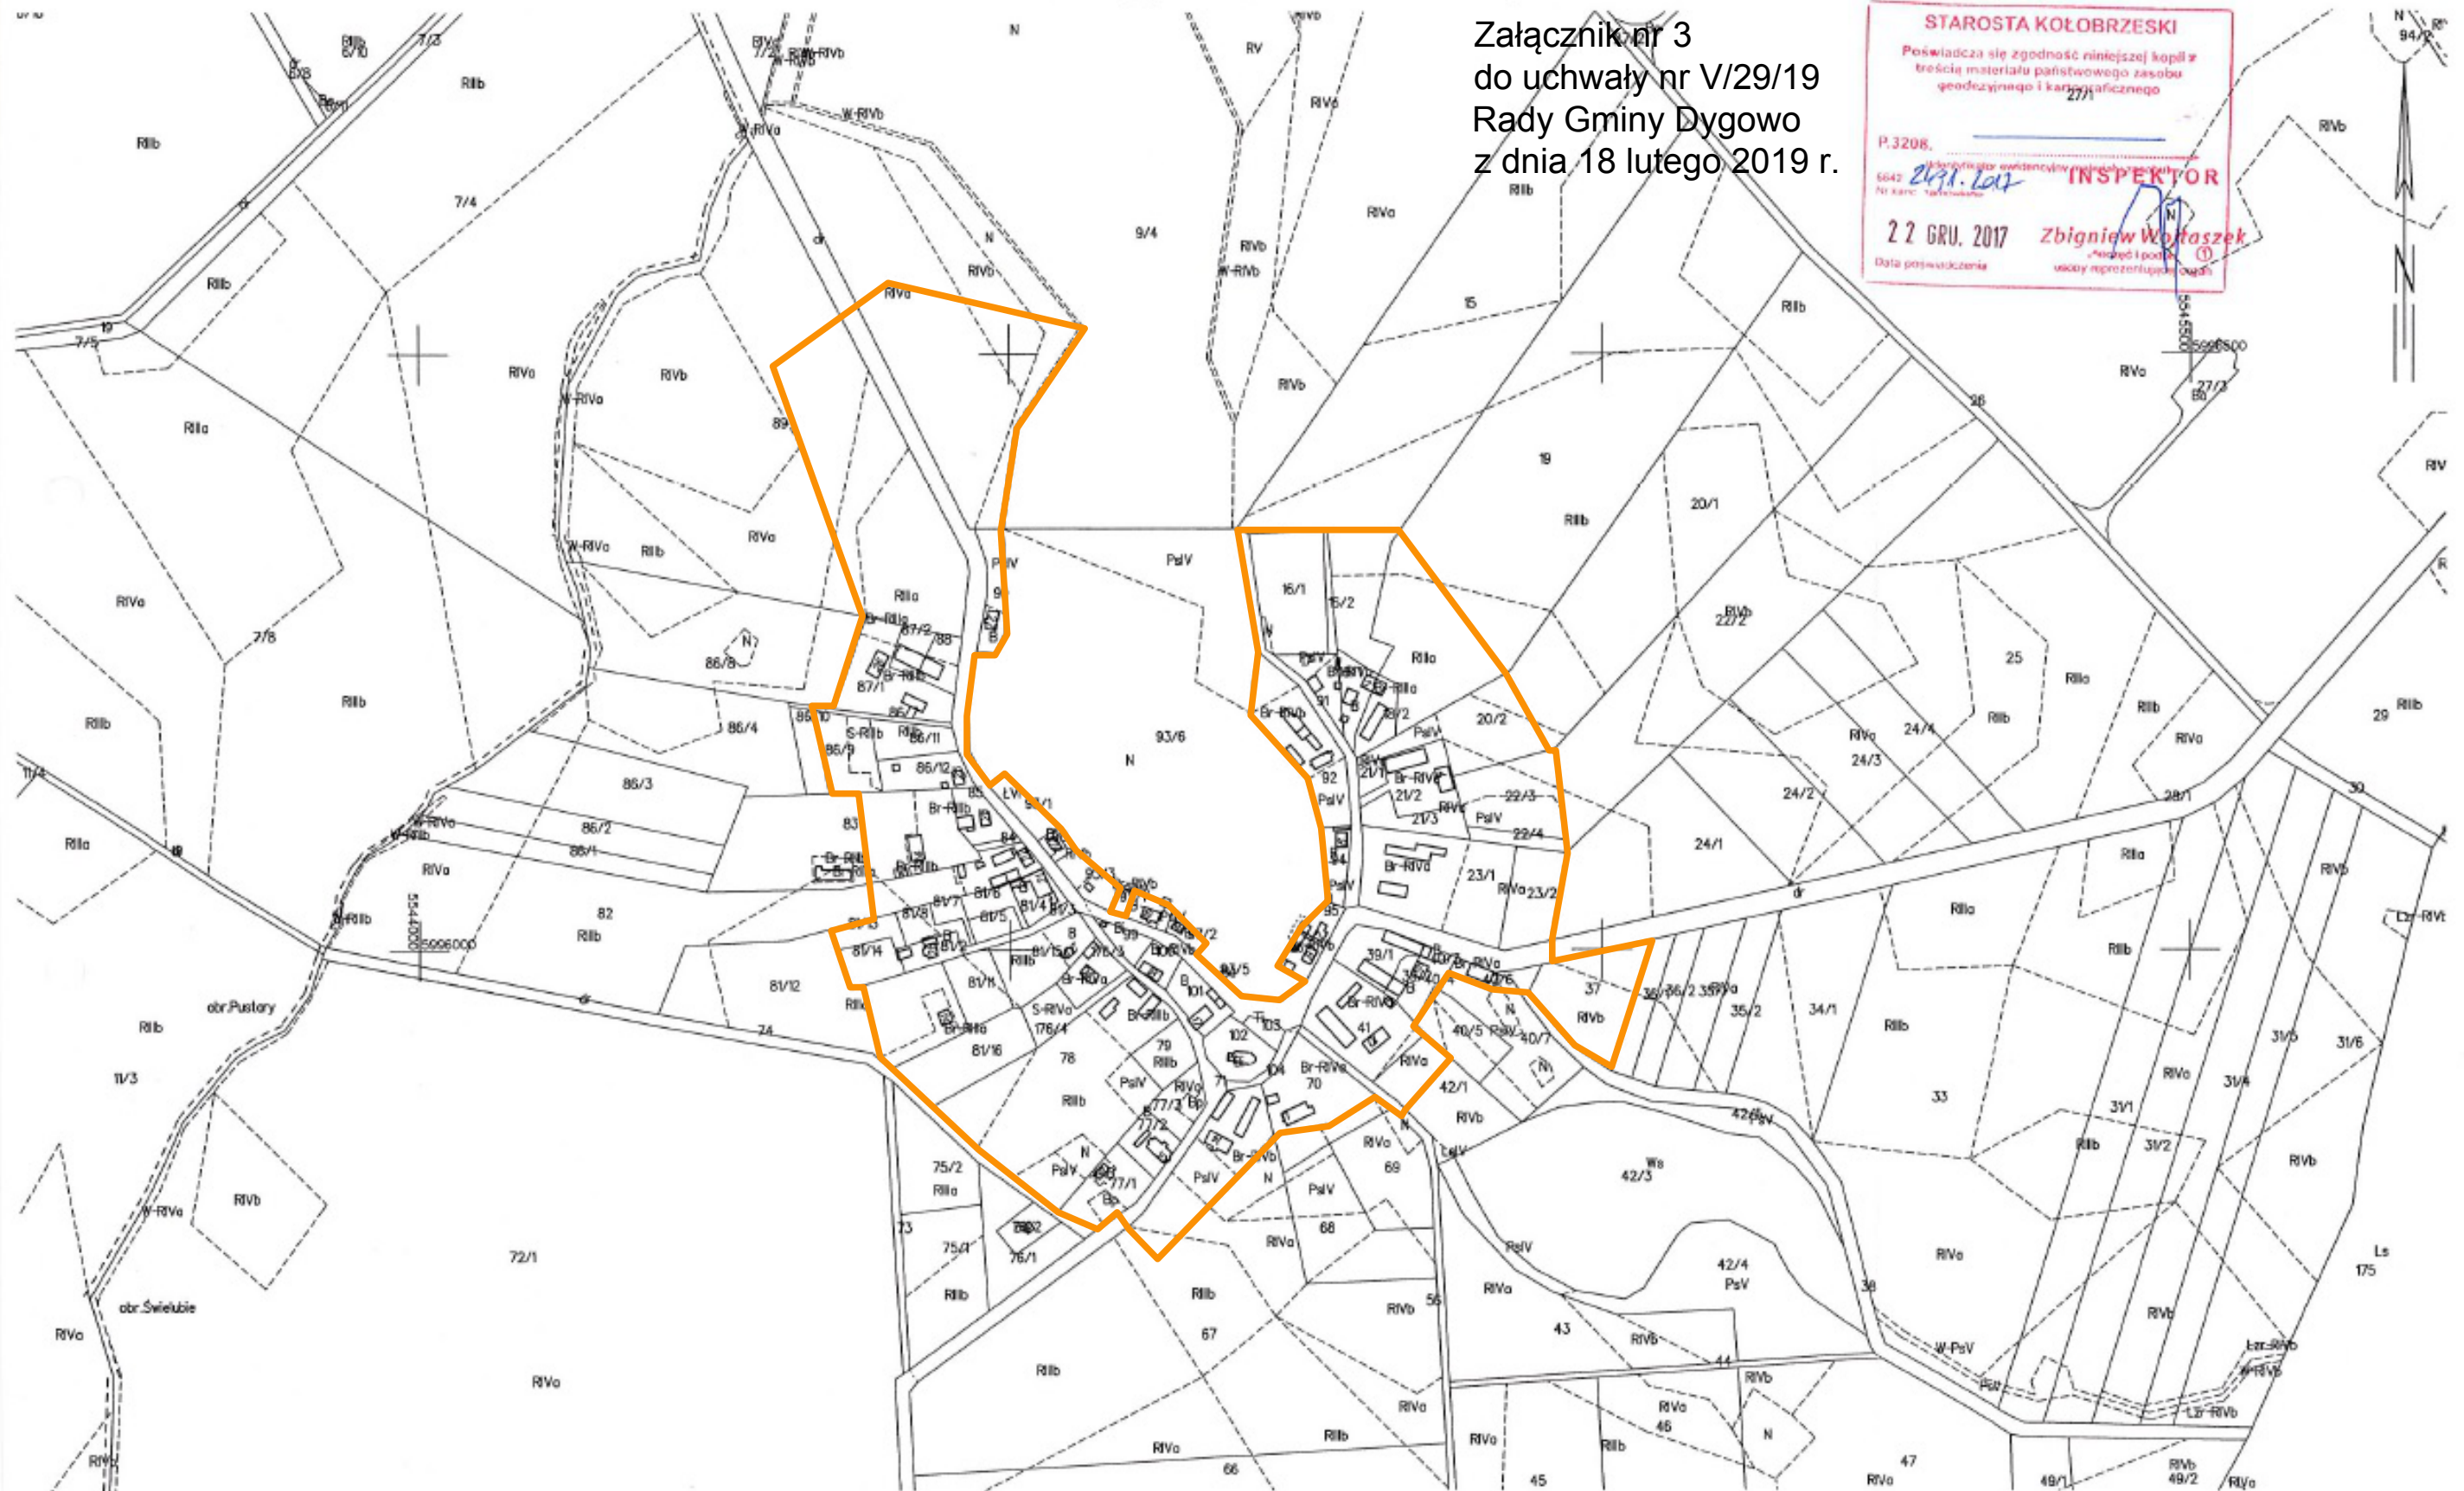

MAPA EWIDENCJI GRUNTÓW

SKALA 1:5000

Układ odniesienia: PL-ETRF89, układ wsp. płaskich: PL-2000 strefa 5 (15°), układ wys.: PL-KRON86-NH

Województwo: zachodniopomorskie
Jednostka ewidencyjna: 320802_2, Dygowo
Obręb: 0017, Świelubie

Załącznik nr 3
do uchwały nr V/29/19
Rady Gminy Dygowo
z dnia 18 lutego 2019 r.

STAROSTA KOŁOBRZESKI
Poświadczam zgodność niniejszej kopii z treścią materiału państwowego zasobu geodezyjnego i kartograficznego 27/1
P.3208.
6042 2471. Lot
INSPEKTOR
22 GRU. 2017
Zbigniew Wojtaszek
Data poświadczania
wzrosty reprezentacji