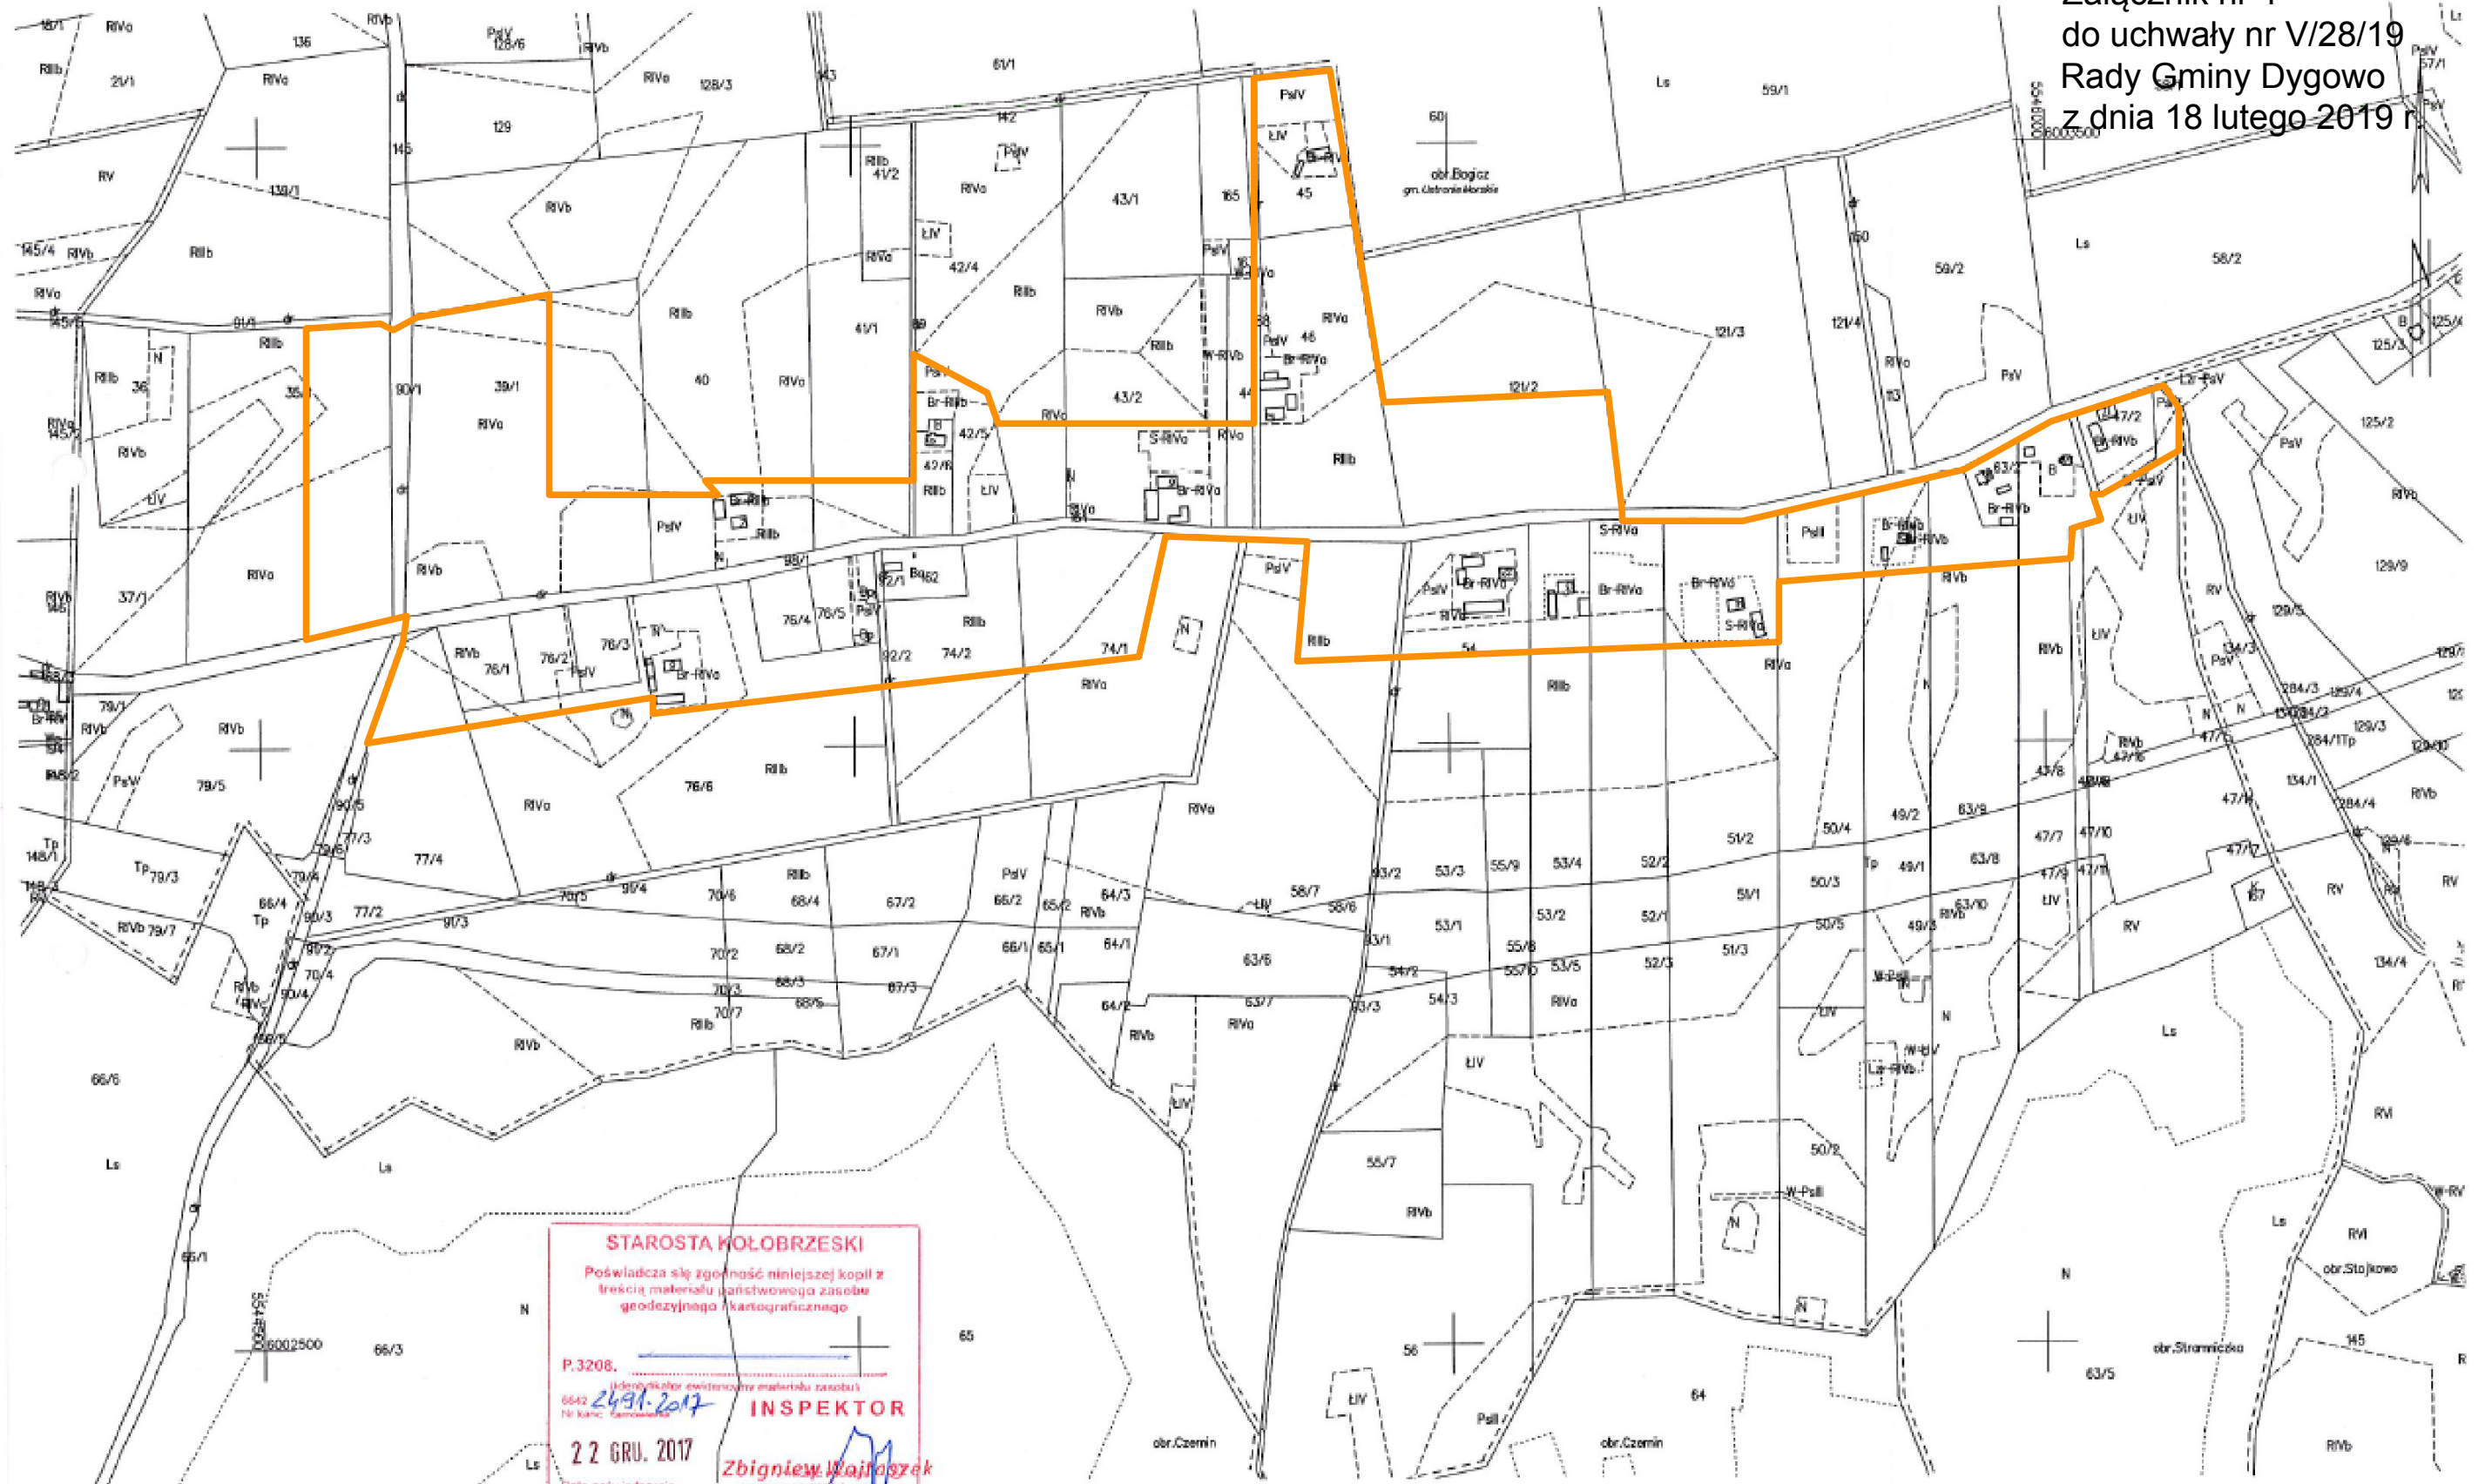

MAPA EWIDENCJI GRUNTÓW

SKALA 1:5000

Układ odniesienia: PL-ETRF89, układ wsp. płaskich: PL-2000 strefa 5 (15°), układ wys.: PL-KRON86-NH

Województwo: zachodniopomorskie
Jednostka ewidencyjna: 320802_2, Dygowo
Obręb: 0013, Stramniczka, 0021, Stojkowo,

Załącznik nr 4
do uchwały nr V/28/19
Rady Gminy Dygowo
z dnia 18 lutego 2019 r.

STAROSTA KOŁOBRZESKI
Poświadczam się zgodność niniejszej kopii z treścią materiału państwowego zasobu geodezyjnego i kartograficznego.
P.3208.
0642 2491-2017
INSPEKTOR
22 GRU. 2017
Zbigniew Wojtaszek
Data poświadczania: 22.12.2017
Wzrostek