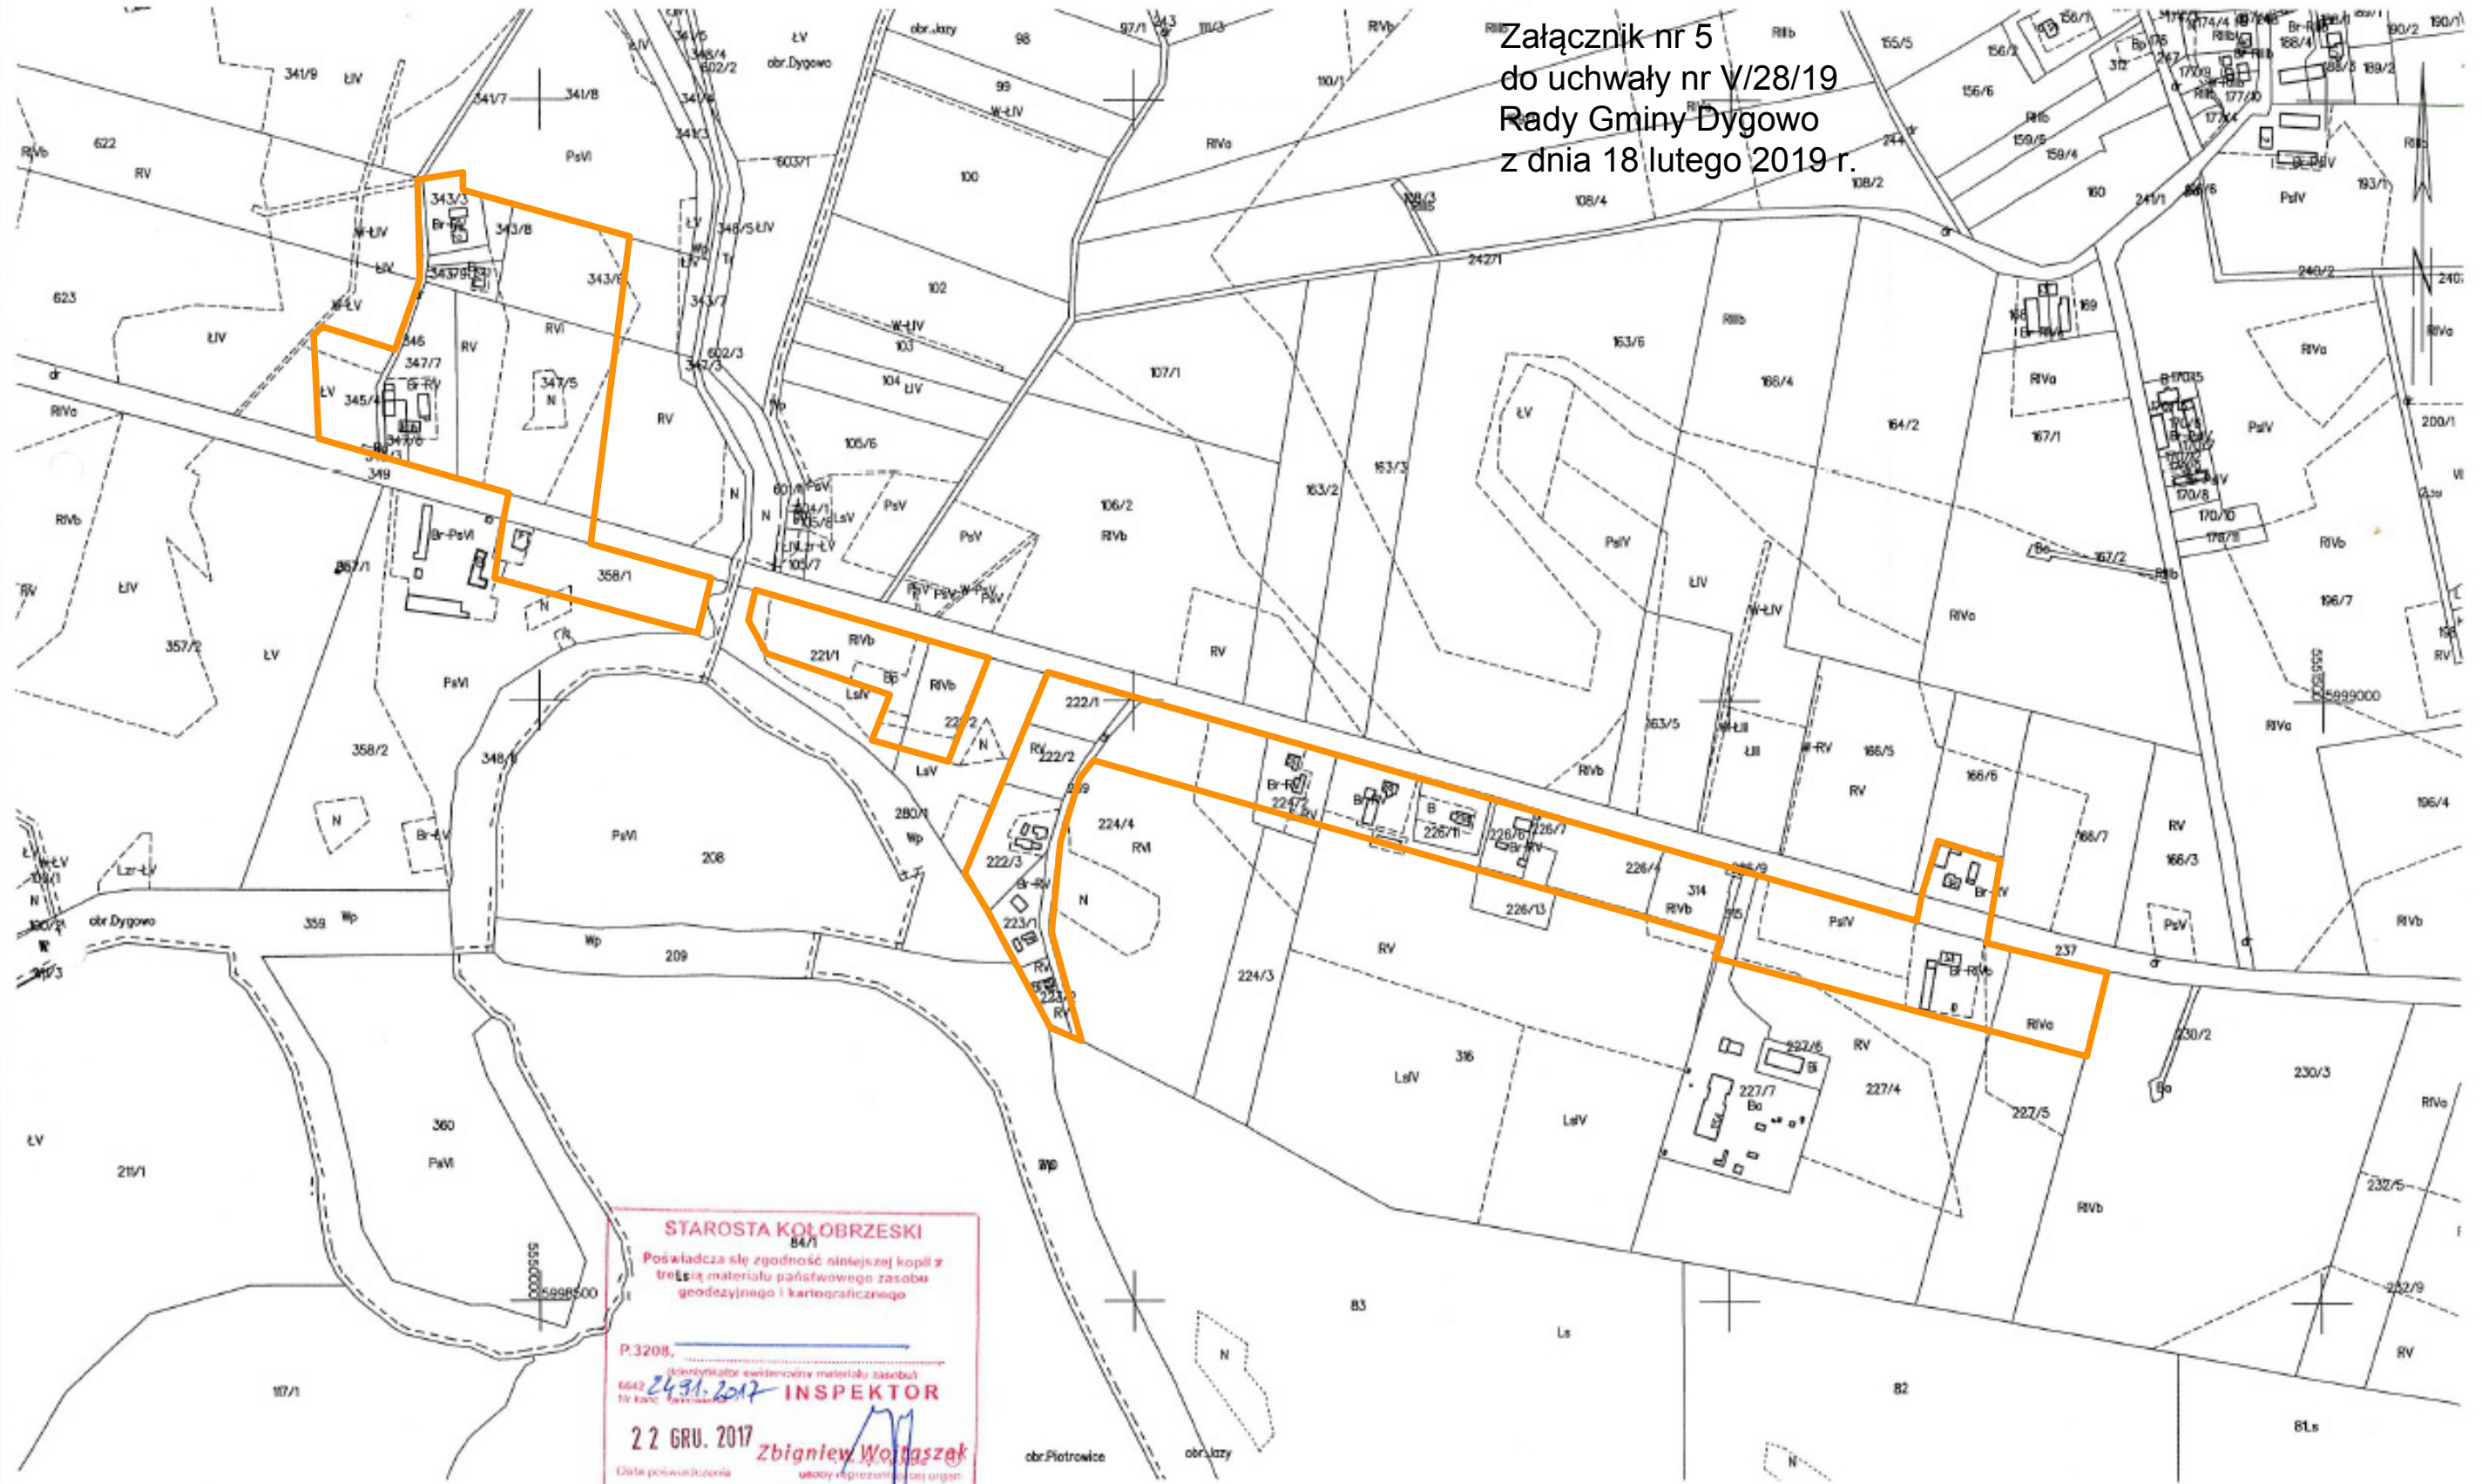

MAPA EWIDENCJI GRUNTÓW
SKALA 1:5000

Województwo: zachodniopomorskie
Jednostka ewidencyjna: 320802_2, Dygowo
Obręb: 0020, Dygowo, 0034, Jazy, 0035, Piotrowice,

Układ odniesienia: PL-ETRF89, układ wsp. płaskich: PL-2000 strefa 5 (15°), układ wys.: PL-KRON86-NH

Załącznik nr 5
do uchwały nr V/28/19
Rady Gminy Dygowo
z dnia 18 lutego 2019 r.

STAROSTA KOŁOBRZESKI
84/1
Poświadczam zgodność niniejszej kopii z treścią materiału państwowego zasobu geodezyjnego i kartograficznego.
P.3208,
1642
24.01.2017
INSPEKTOR
22 GRU. 2017
Zbigniew Wojtaszek
Data poświadczona
Wzrost 1,70 m