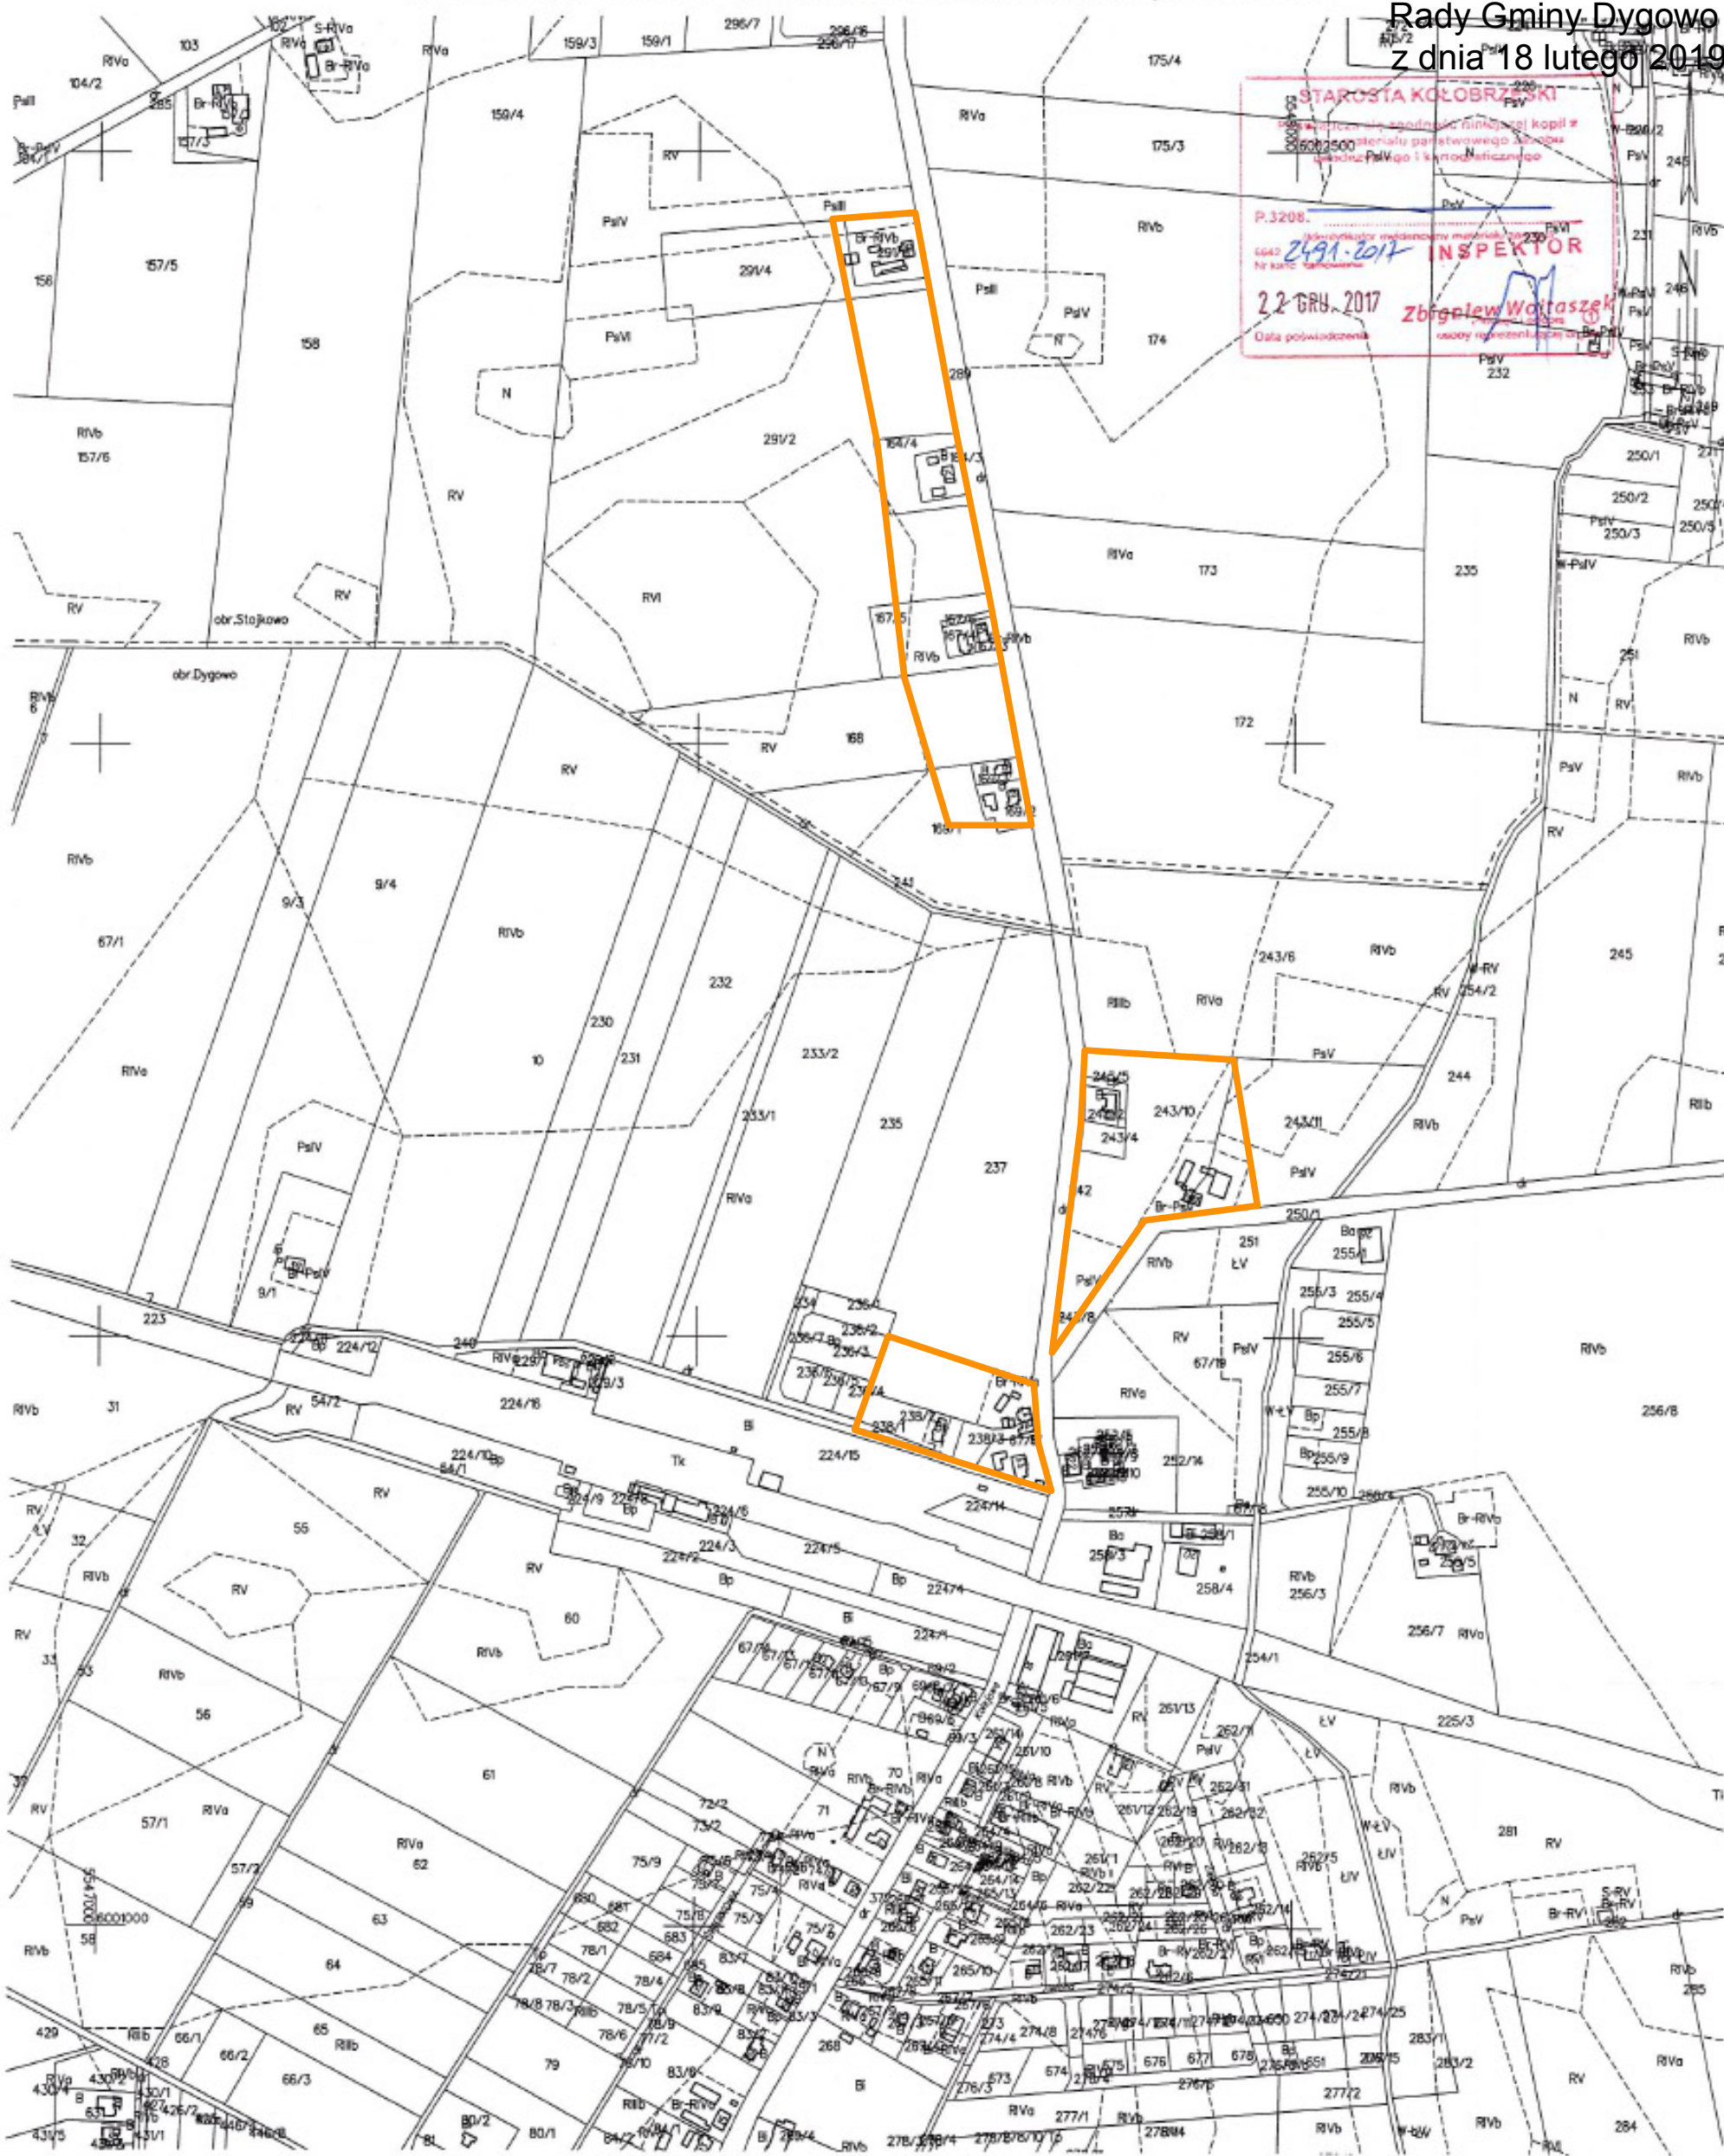

MAPA EWIDENCJI GRUNTÓW
SKALA 1:5000

Układ odniesienia: PL-ETRF89, układ wsp. płaskich: PL-2000 strefa 5 (15°), układ wys.: PL-KRON86-NH

Województwo: zachodniopomorskie
Jednostka ewidencyjna: 320802_2, Dygowo
Obręb: 0020, Dygowo, 0021, Stojkowo,

Załącznik nr 7
do uchwały nr V/28/19
Rady Gminy Dygowo
z dnia 18 lutego 2019 r.

STAROSTA KOŁOBRZESKI
P.3208.
24.9.2017
2.2 GRU. 2017
INSPEKTOR
Zbigniew Wojtaszek