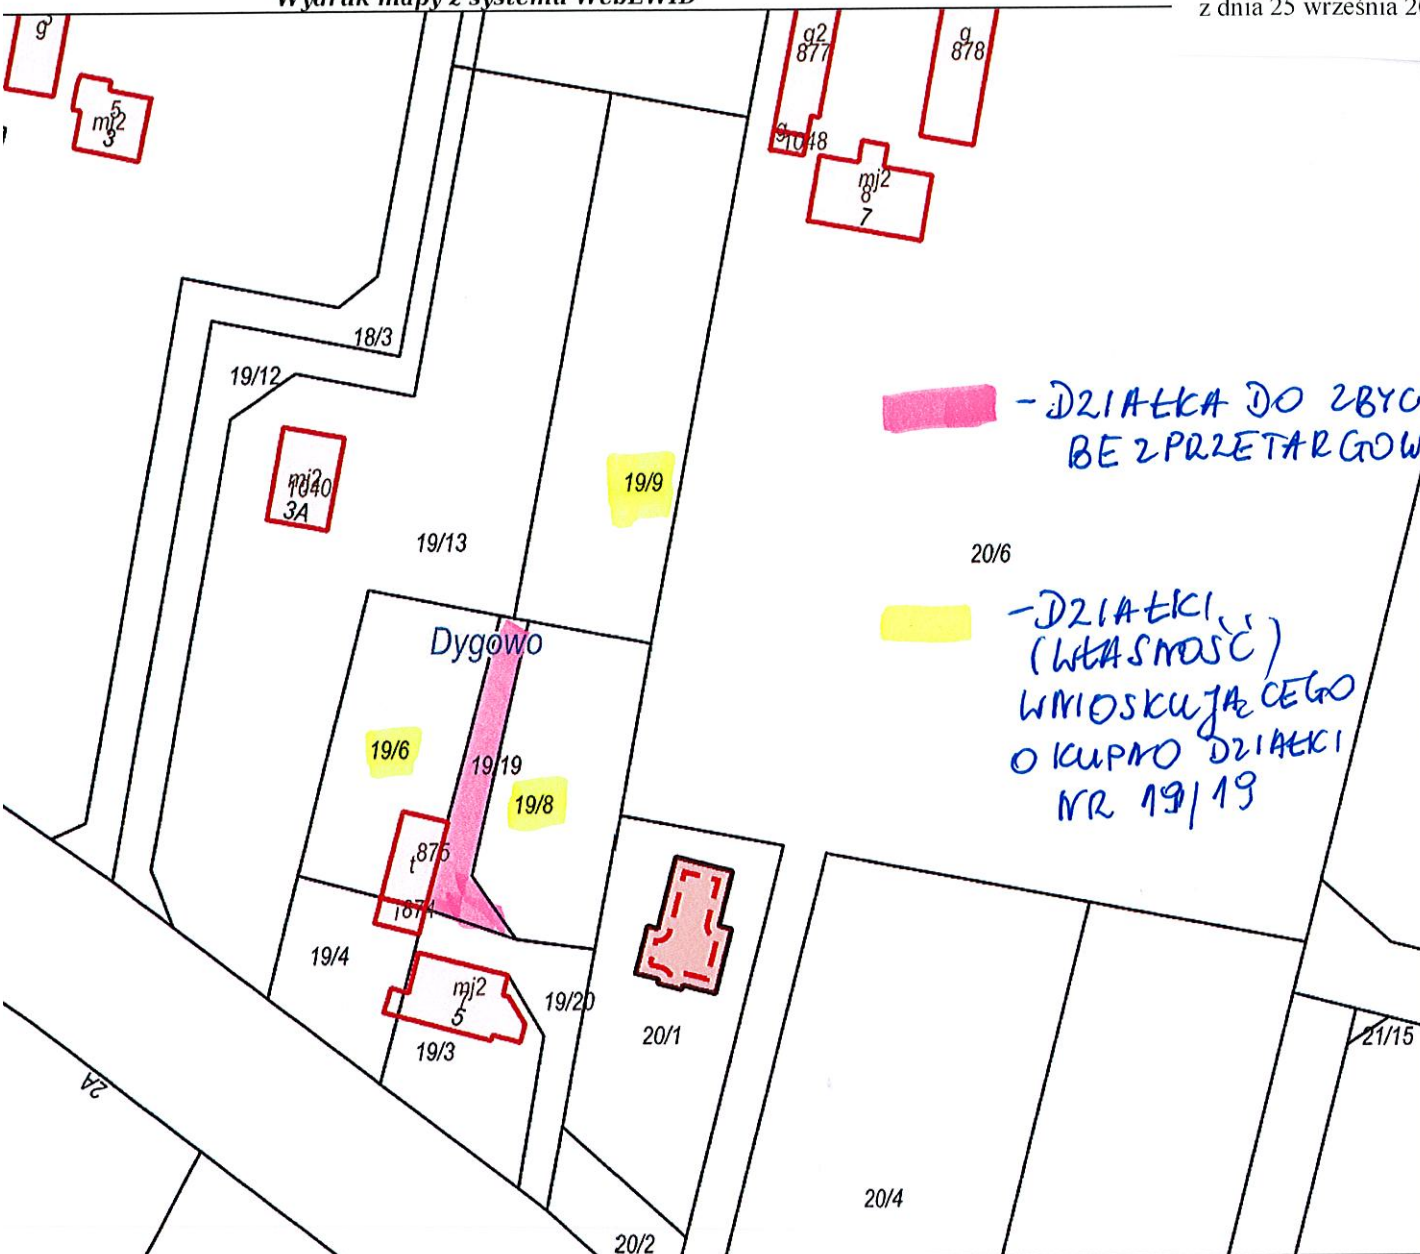

Wydruk mapy z systemu WebEWID

Wydruk z systemu WebEWID

Sporządził: Izabela Płomińska

Przeznaczone i przedstawione do celów poglądowych - w związku z czym nie mogą służyć do postępowań administracyjnych i sądowych. Materiały zawierające informacje z Powiatowego Zasobu Geodezyjnego (wypisów i wyrysów należy zamawiać w Wydziale Geodezji i Gospodarki Nieruchomościami Starostwa Powiatowego w Kolobrzegu). Wykonywanie usług Geodezyjnych i Kartograficznych (w związku z art. 40c tej ustawy) posługiwanie się dokumentami geodezyjnymi i kartograficznymi bez wydanej licencji podlega karze grzywny.