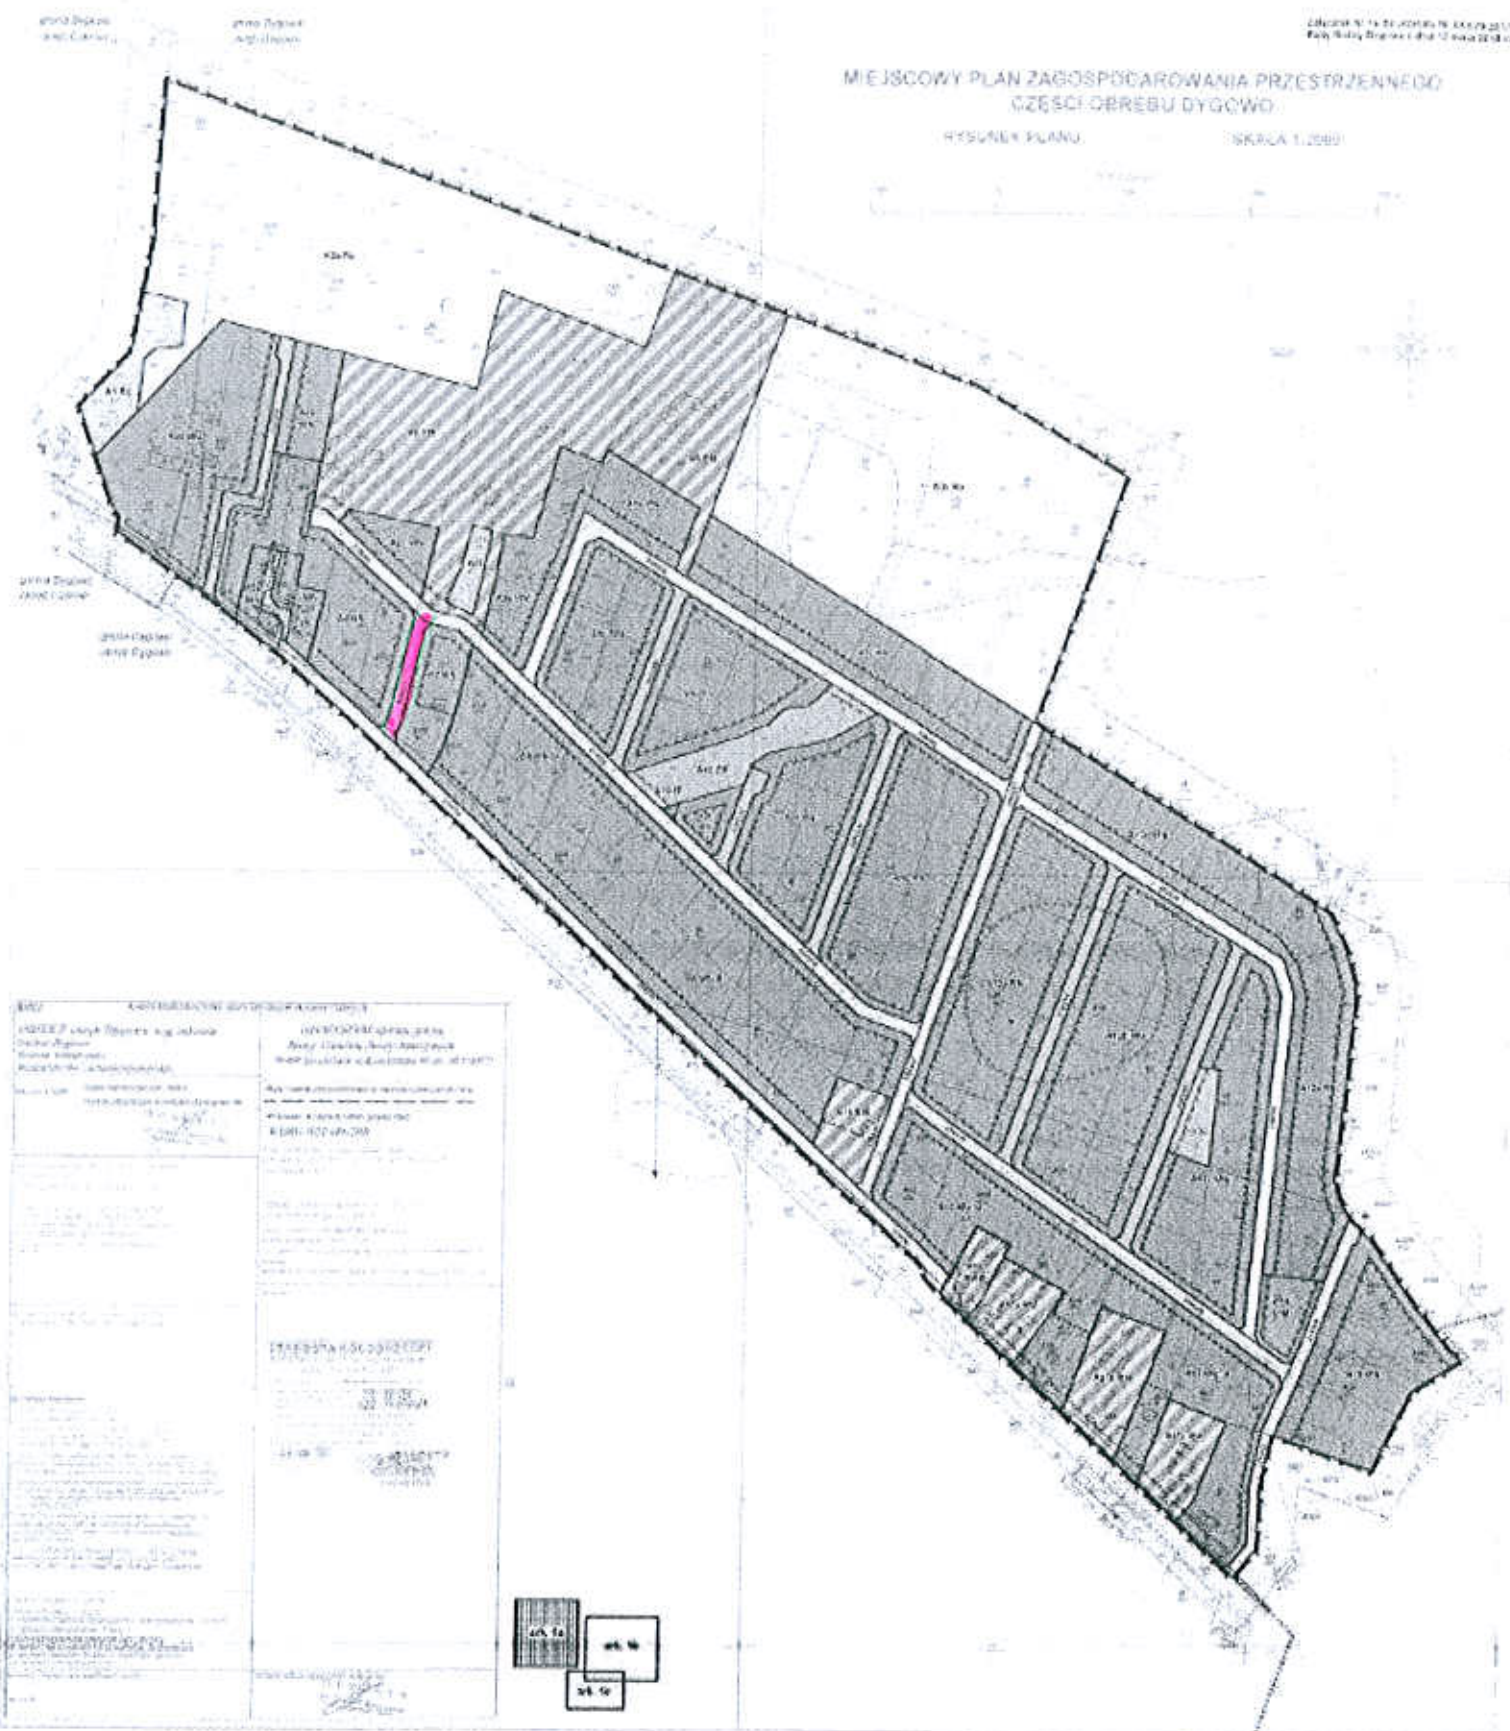

MIEJSKOWY PLAN ZAGOSPODAROWANIA PRZESTRZENNEGO
CZĘŚCI OBRĘBU DYGÓW

RYSUNEK PLANU SKALA 1:2000

-dl. nr 21/6