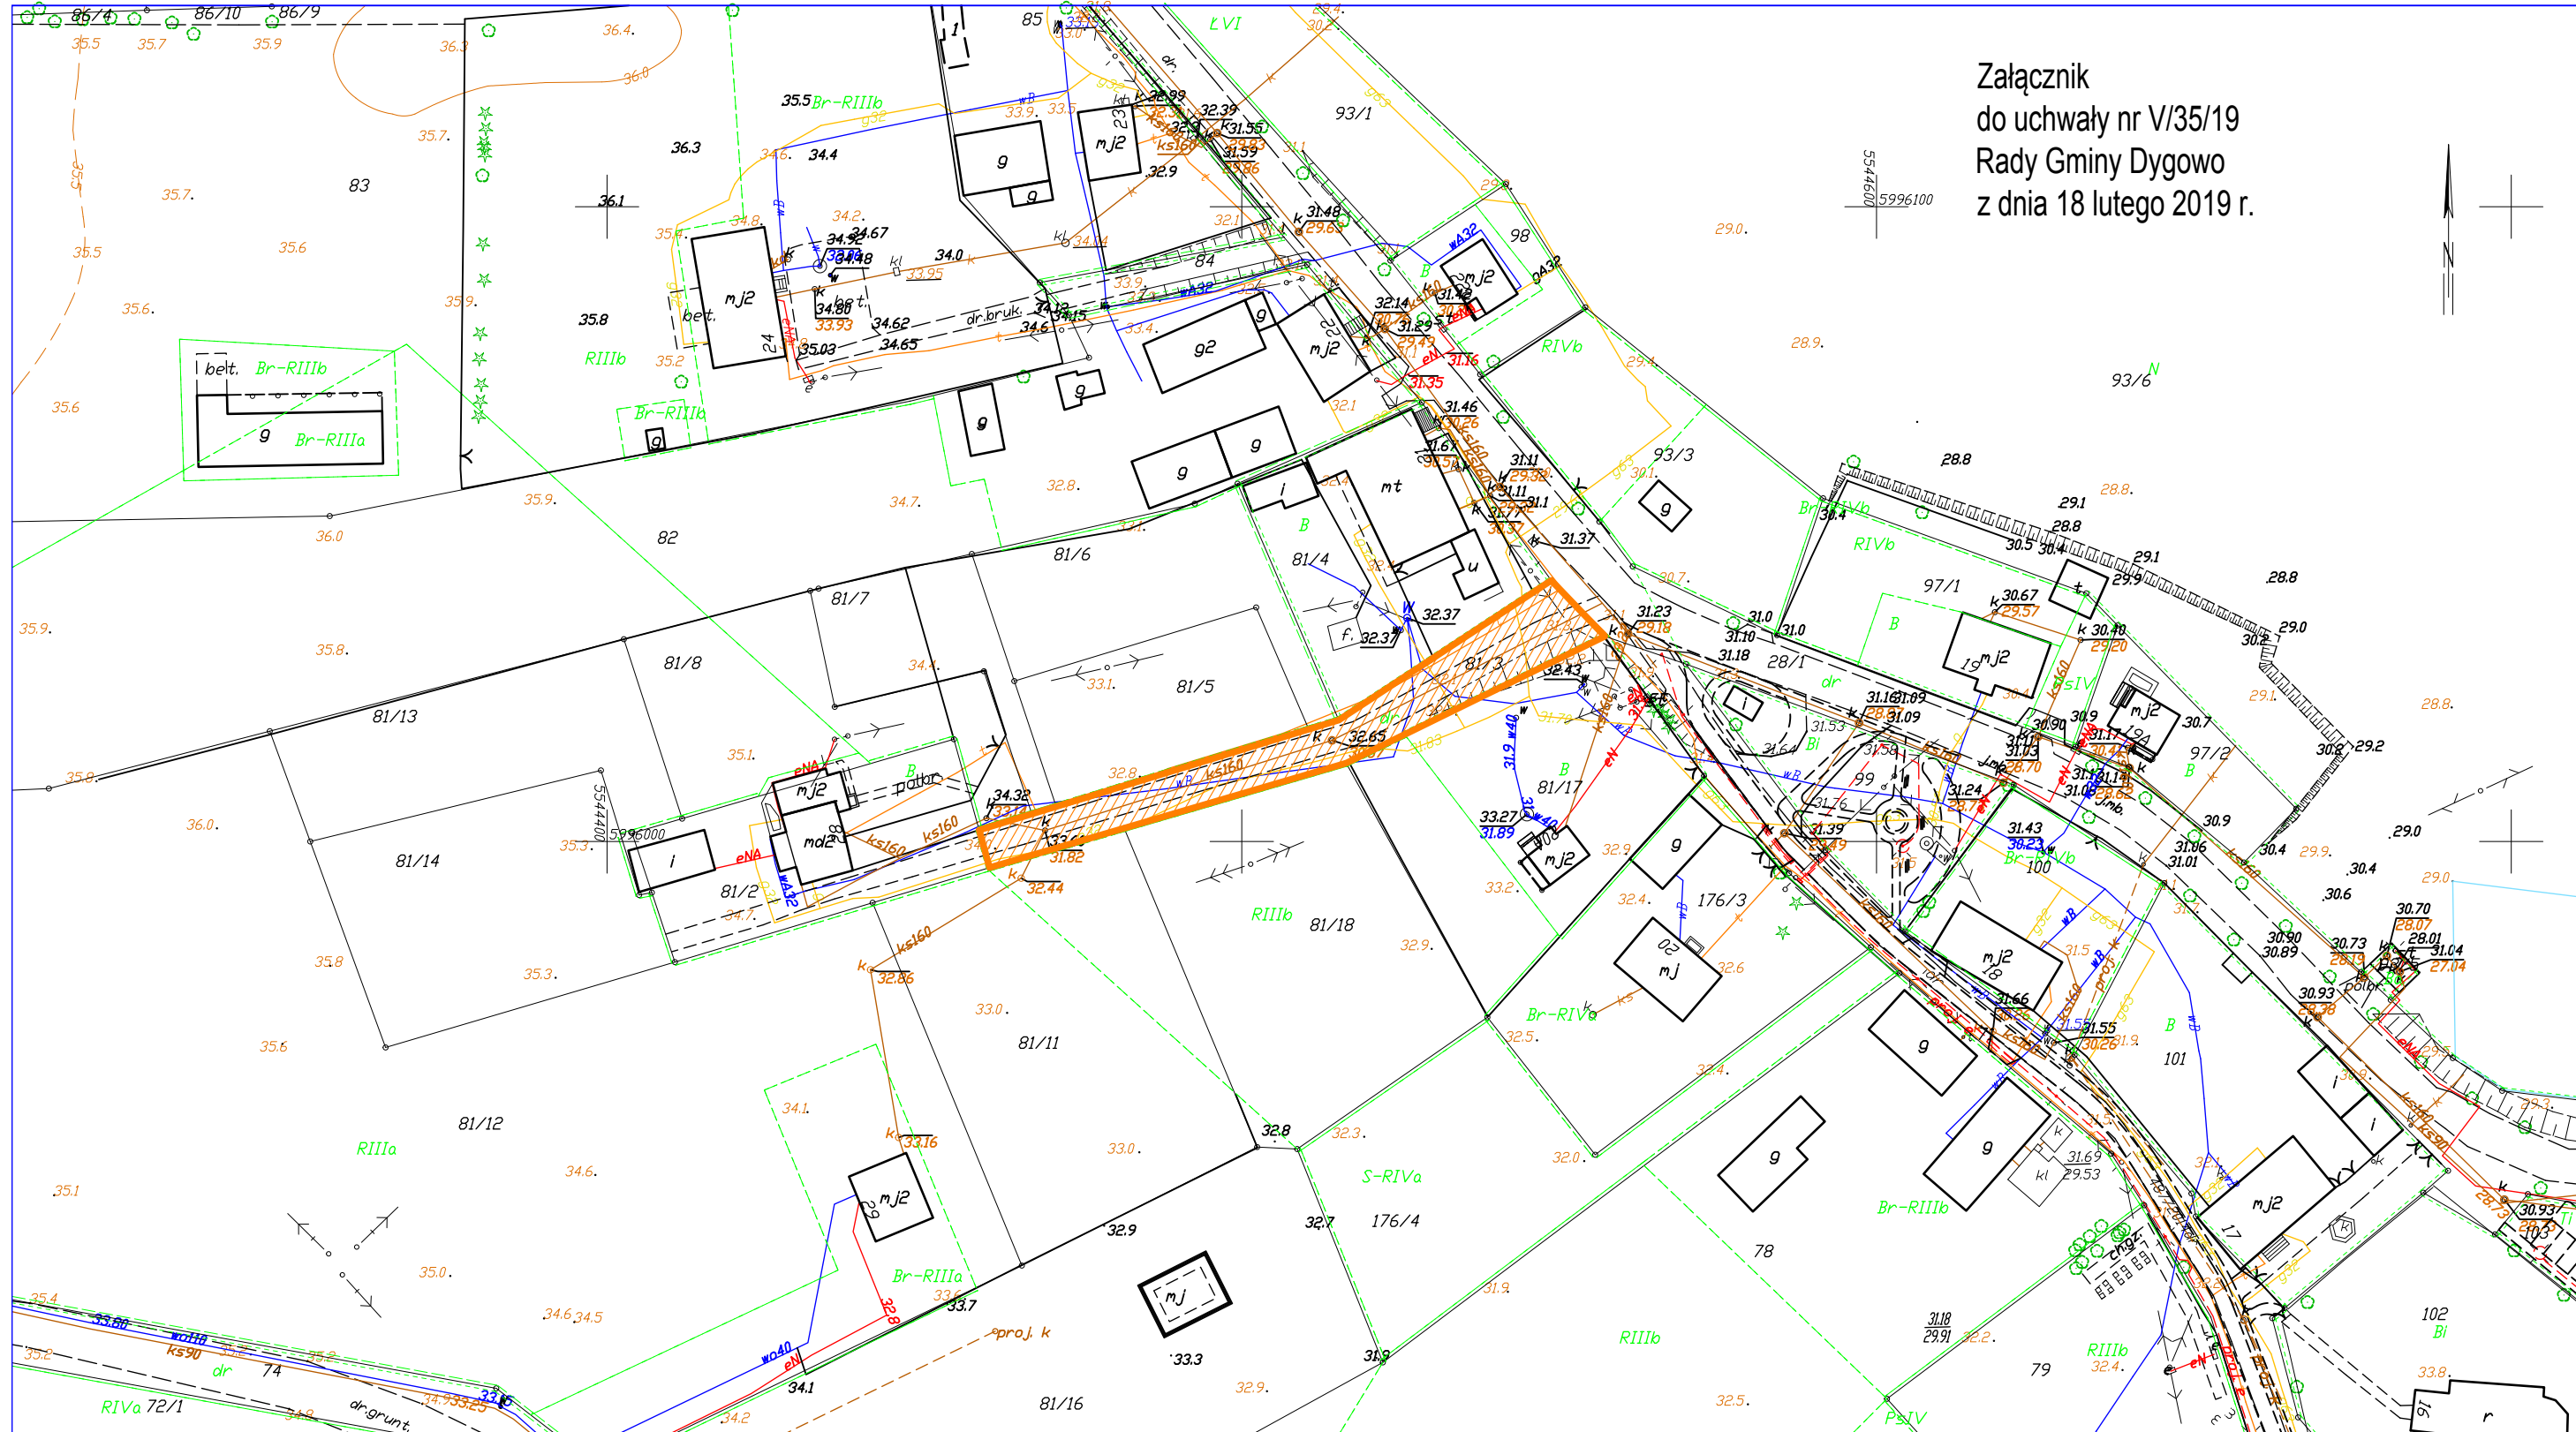

Województwo: zachodniopomorskie
Powiat: kotobrzeski
Jedn. ewid.: 320802_2, Dygowo
Obręb: 0017, Świelubie
Działka: 81/3

Mapa Zasadnicza
Skala 1: 1000

Układ wsp. płaskich: 2000, strefa 5 (15°), ukl. wys.: Kronsztadt 86

Załącznik
do uchwały nr V/35/19
Rady Gminy Dygowo
z dnia 18 lutego 2019 r.

Kotobrzeg dn. 07-02-2019