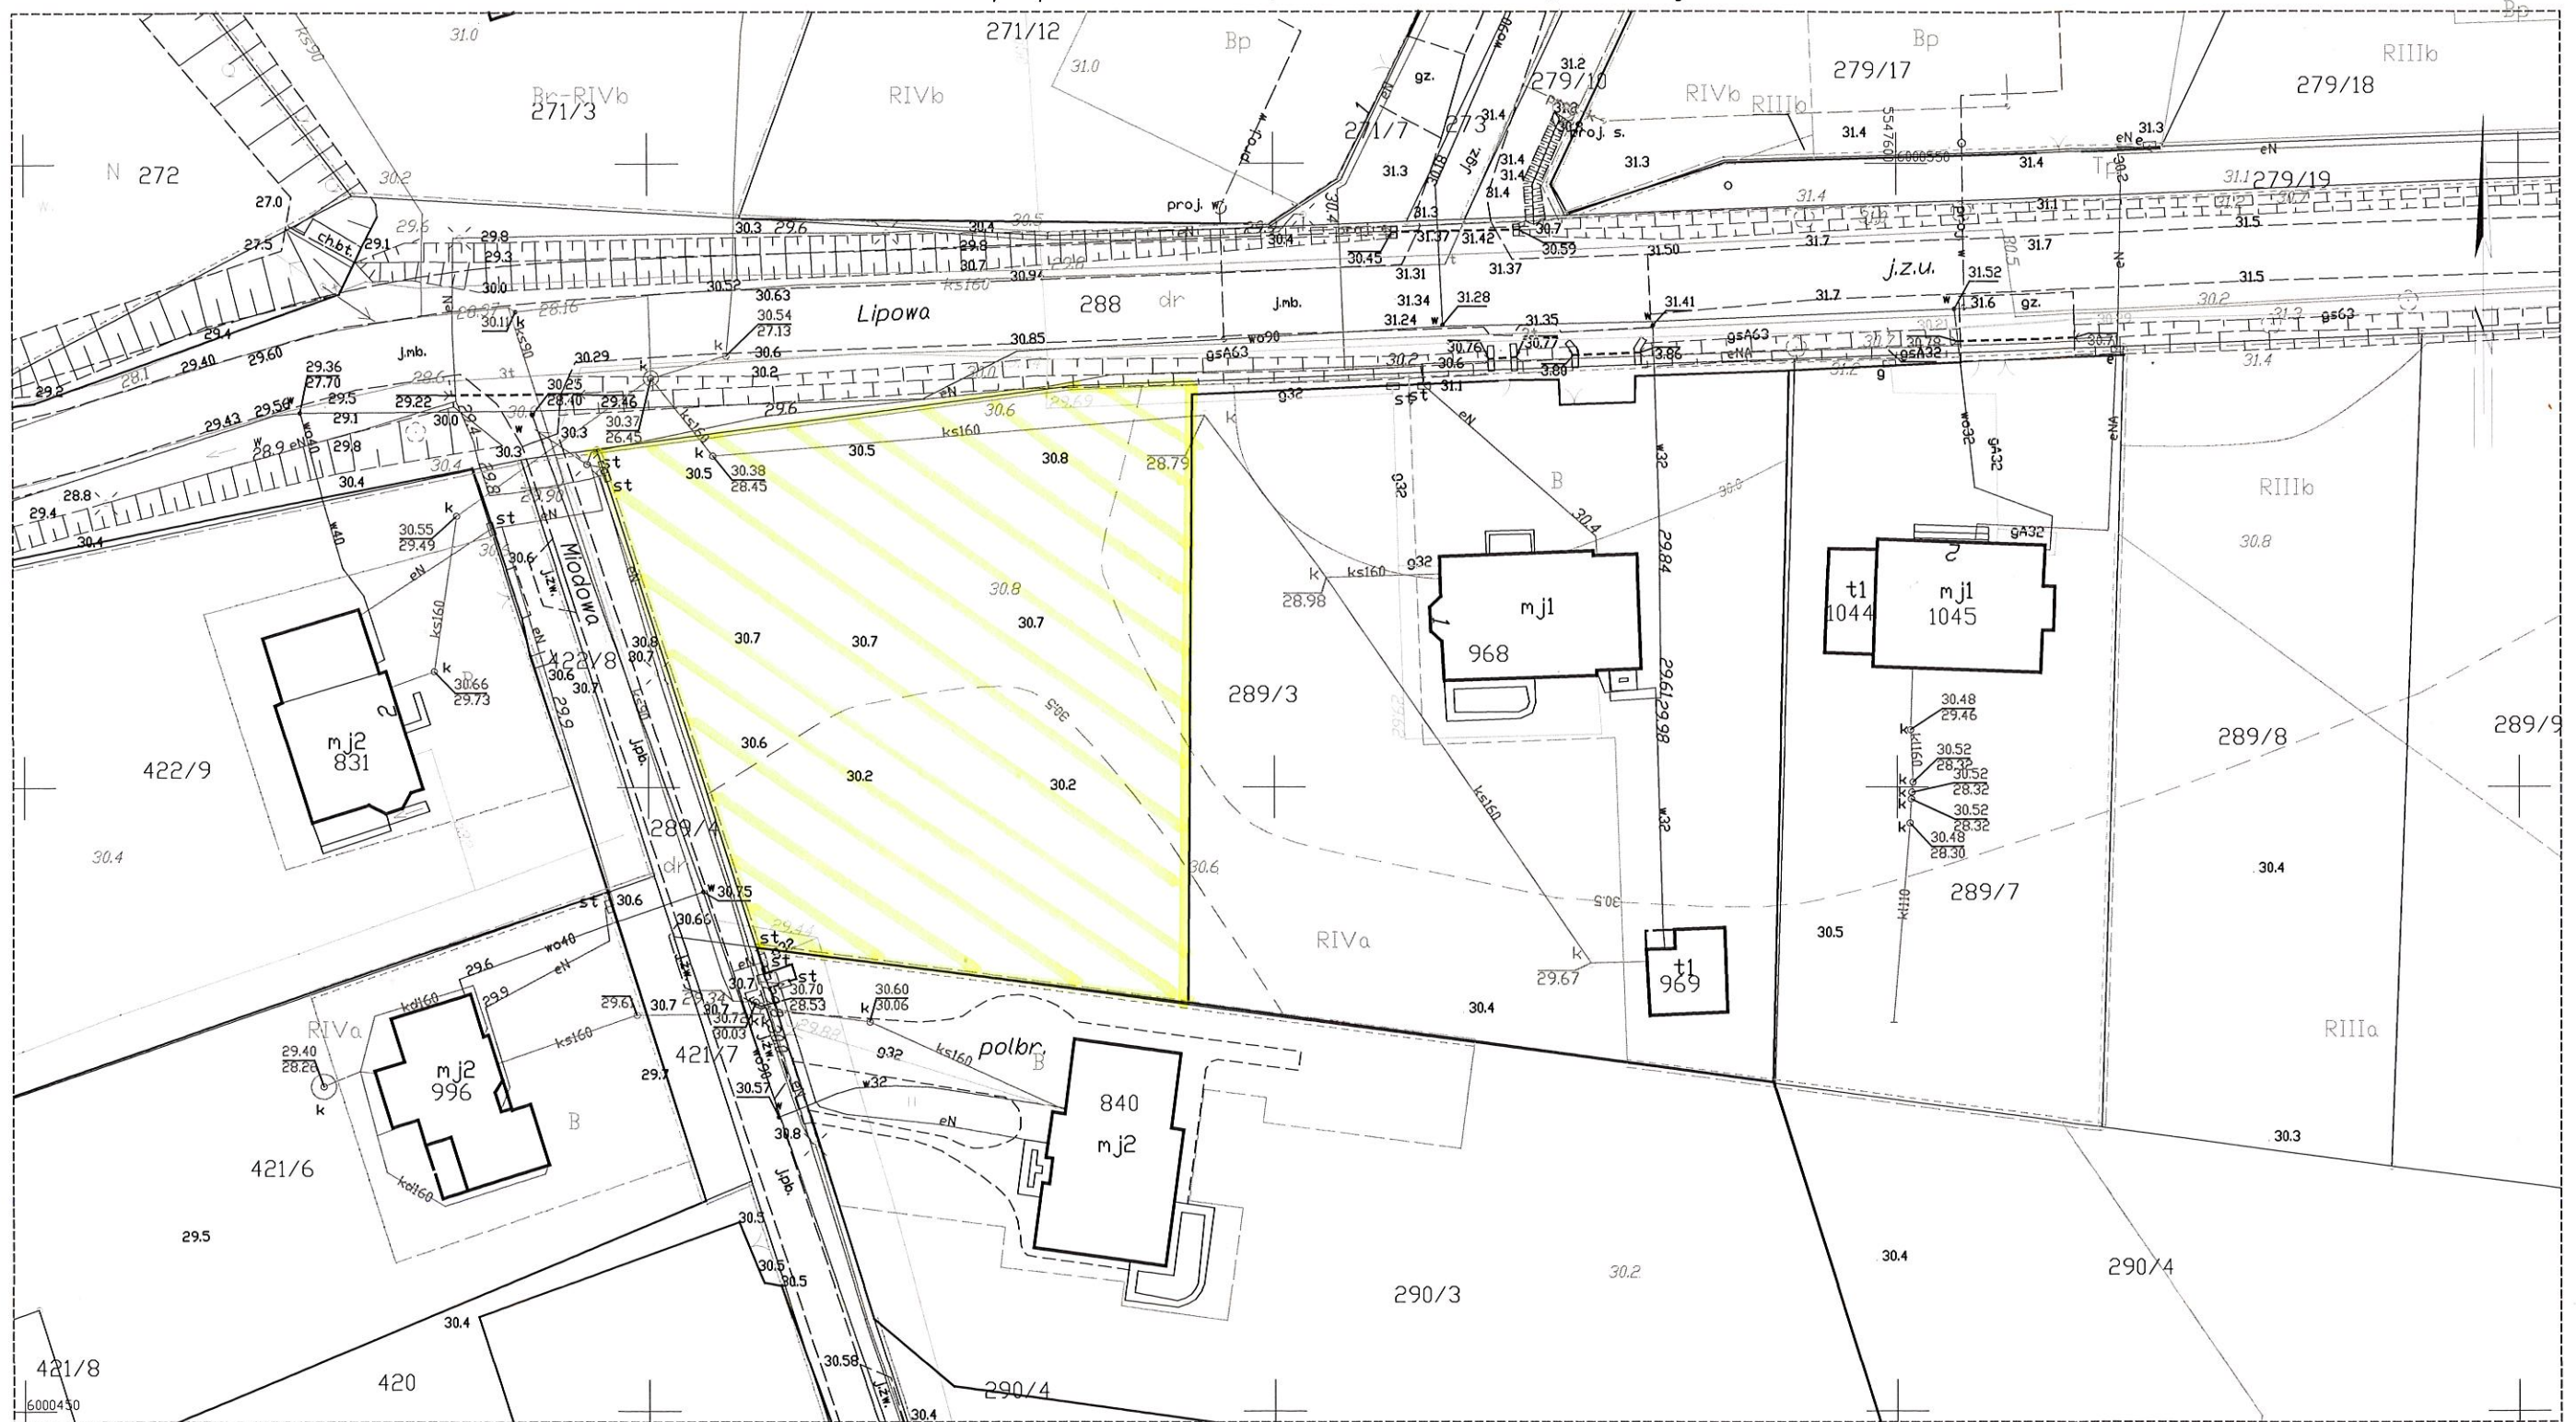

Województwo: zachodniopomorskie
Powiat: kolobrzegi
Jedn. ewid.: 320802_2, Dygowo
Dzielnica: 0020, Dygowo
Działka: 289/3

Mapa Zasadnicza
Skala 1: 500

Układ wsp. płaskich: 2000, strefa 5 (15°), ukł. wys.: Kronsztadt 86