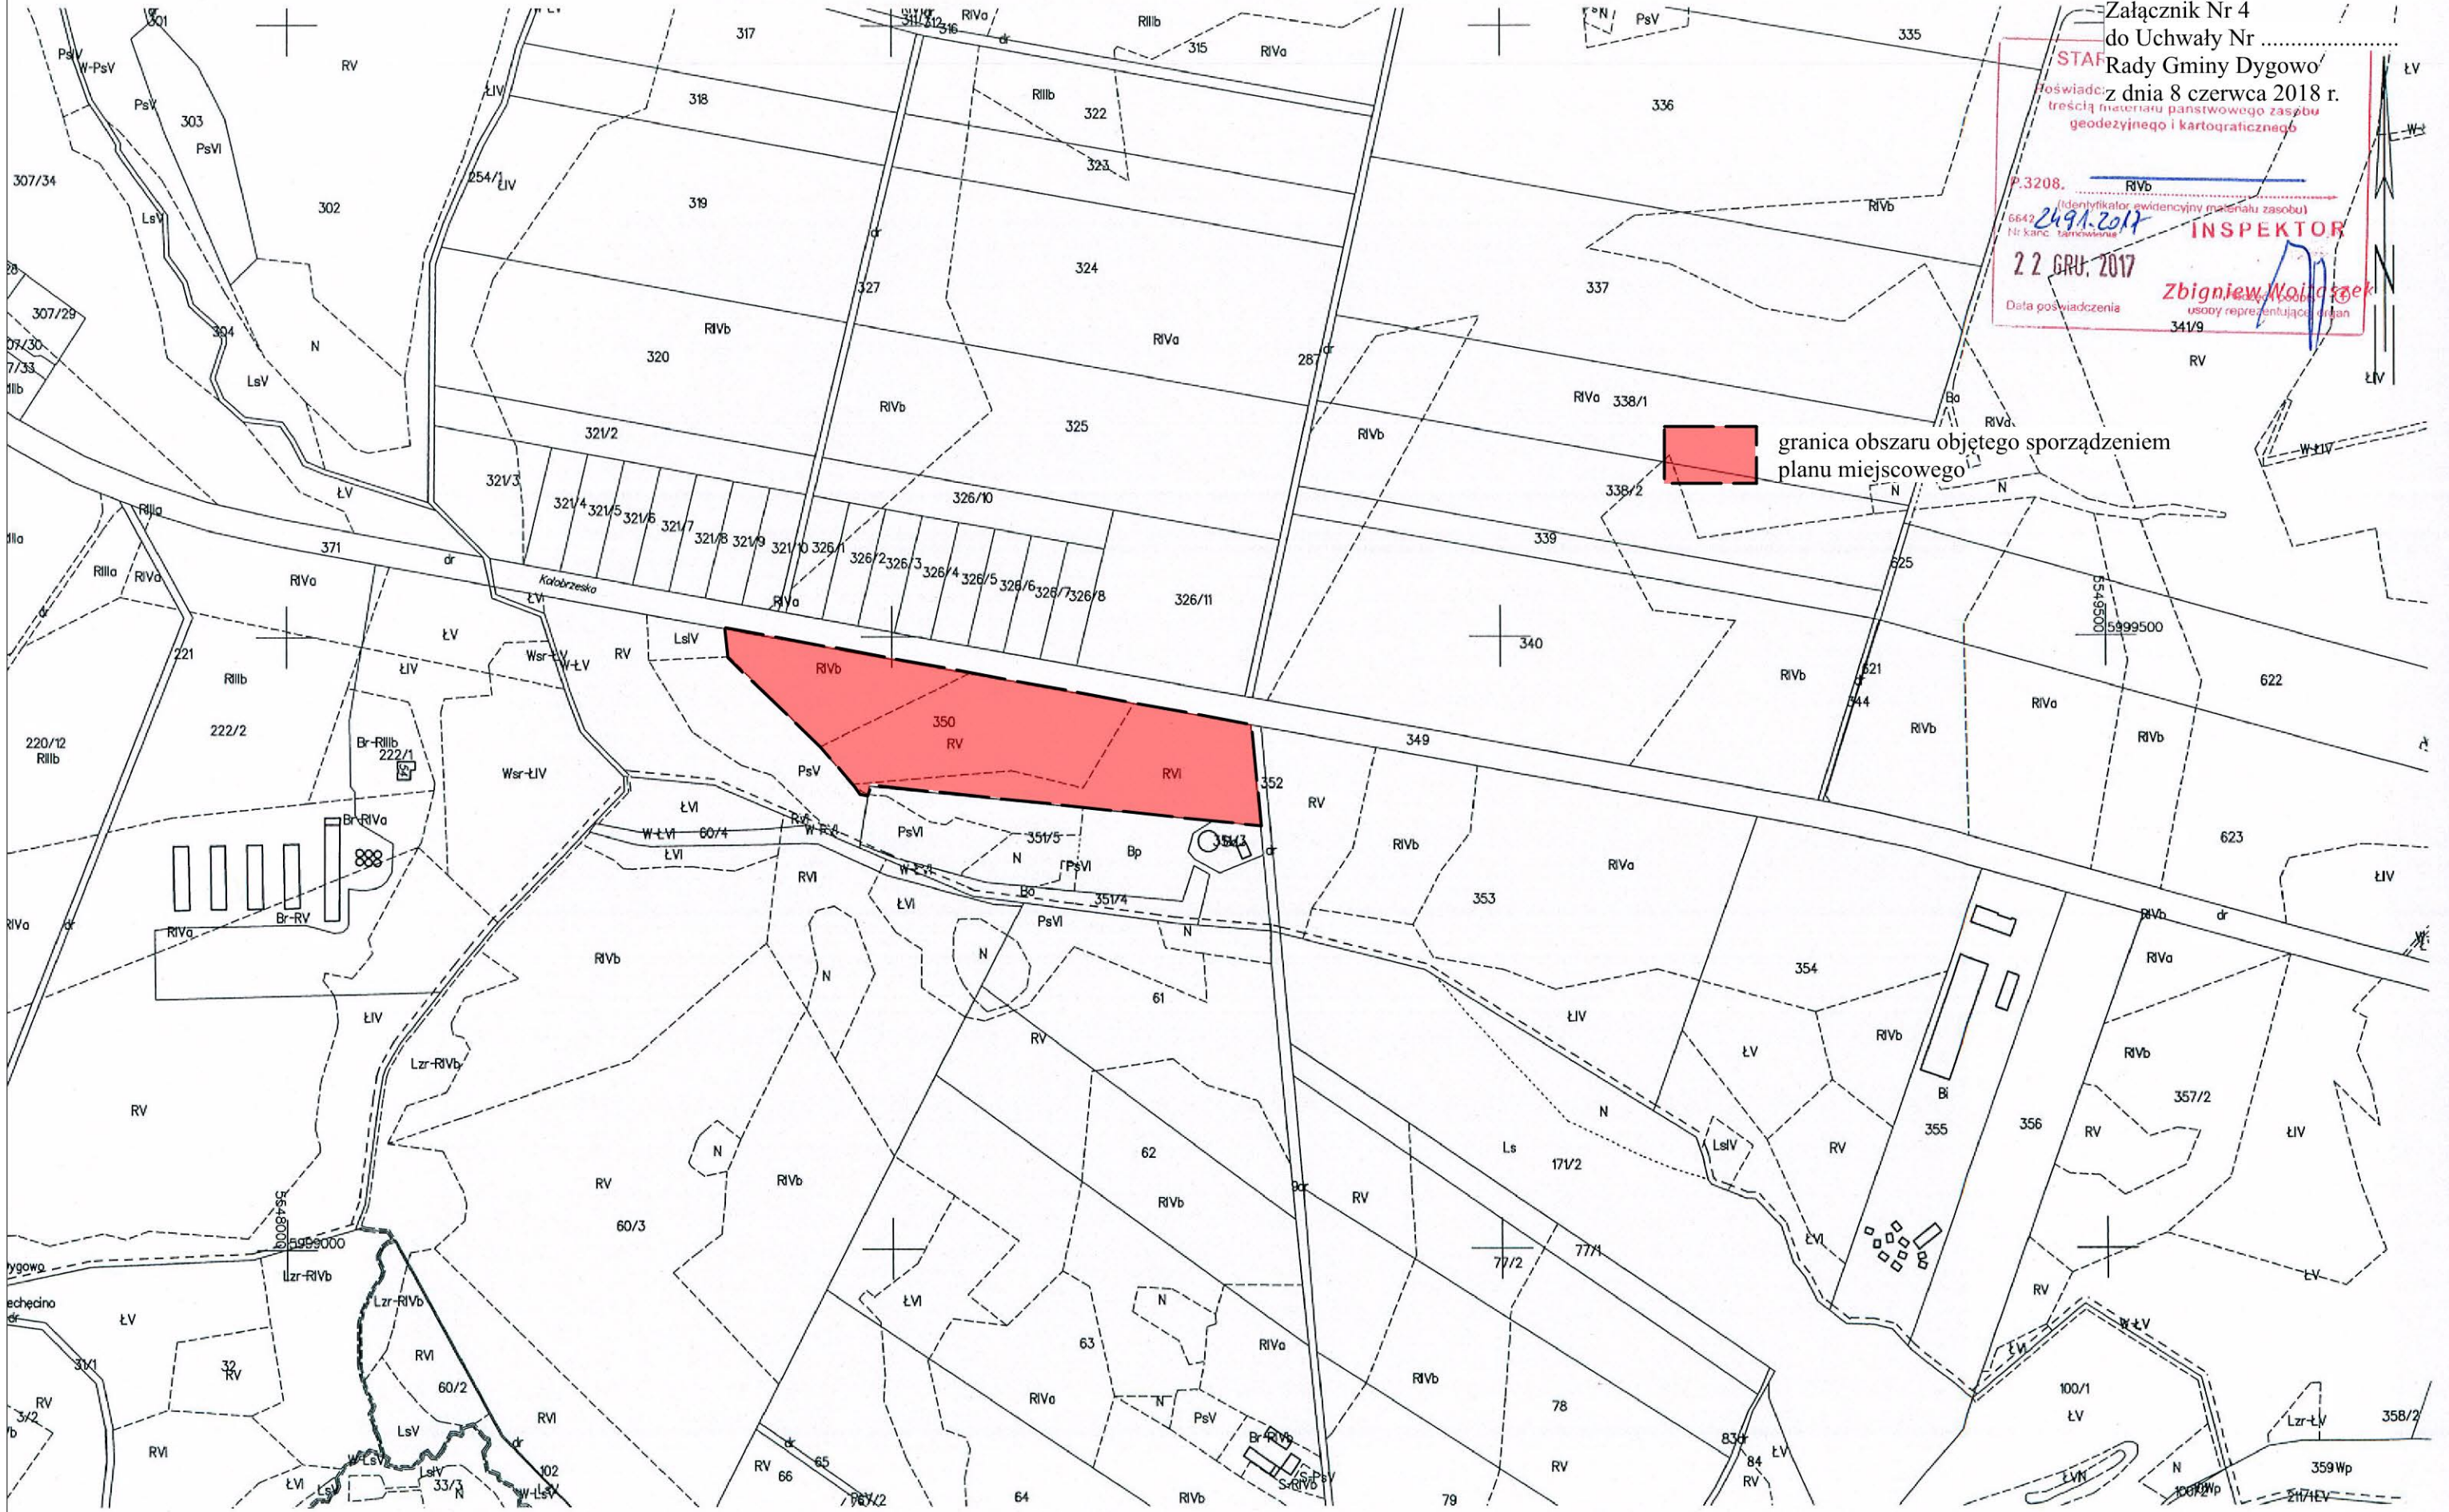

# MAPA EWIDENCJI GRUNTÓW

SKALA 1:5000

Układ odniesienia: PL-ETRF89, układ wsp. płaskich: PL-2000 strefa 5 (15°), układ wys.: PL-KRON86-NH

Województwo: zachodniopomorskie  
Jednostka ewidencyjna: 320802\_2, Dygowo  
Obręb: 0019, Miechęcino, 0020, Dygowo,

Załącznik Nr 4  
do Uchwały Nr .....  
Rady Gminy Dygowo  
z dnia 8 czerwca 2018 r.  
treścią materiału państwowego zasobu  
geodezyjnego i kartograficznego

P.3208. RIVb  
(identyfikator ewidencyjny materiału zasobu)  
642 2491.2017  
Nr kanc. tarczewiska  
22 GRU, 2017  
Data poświadczenia  
Zbigniew Wojtaszek  
usługi reprezentujący organ  
341/9