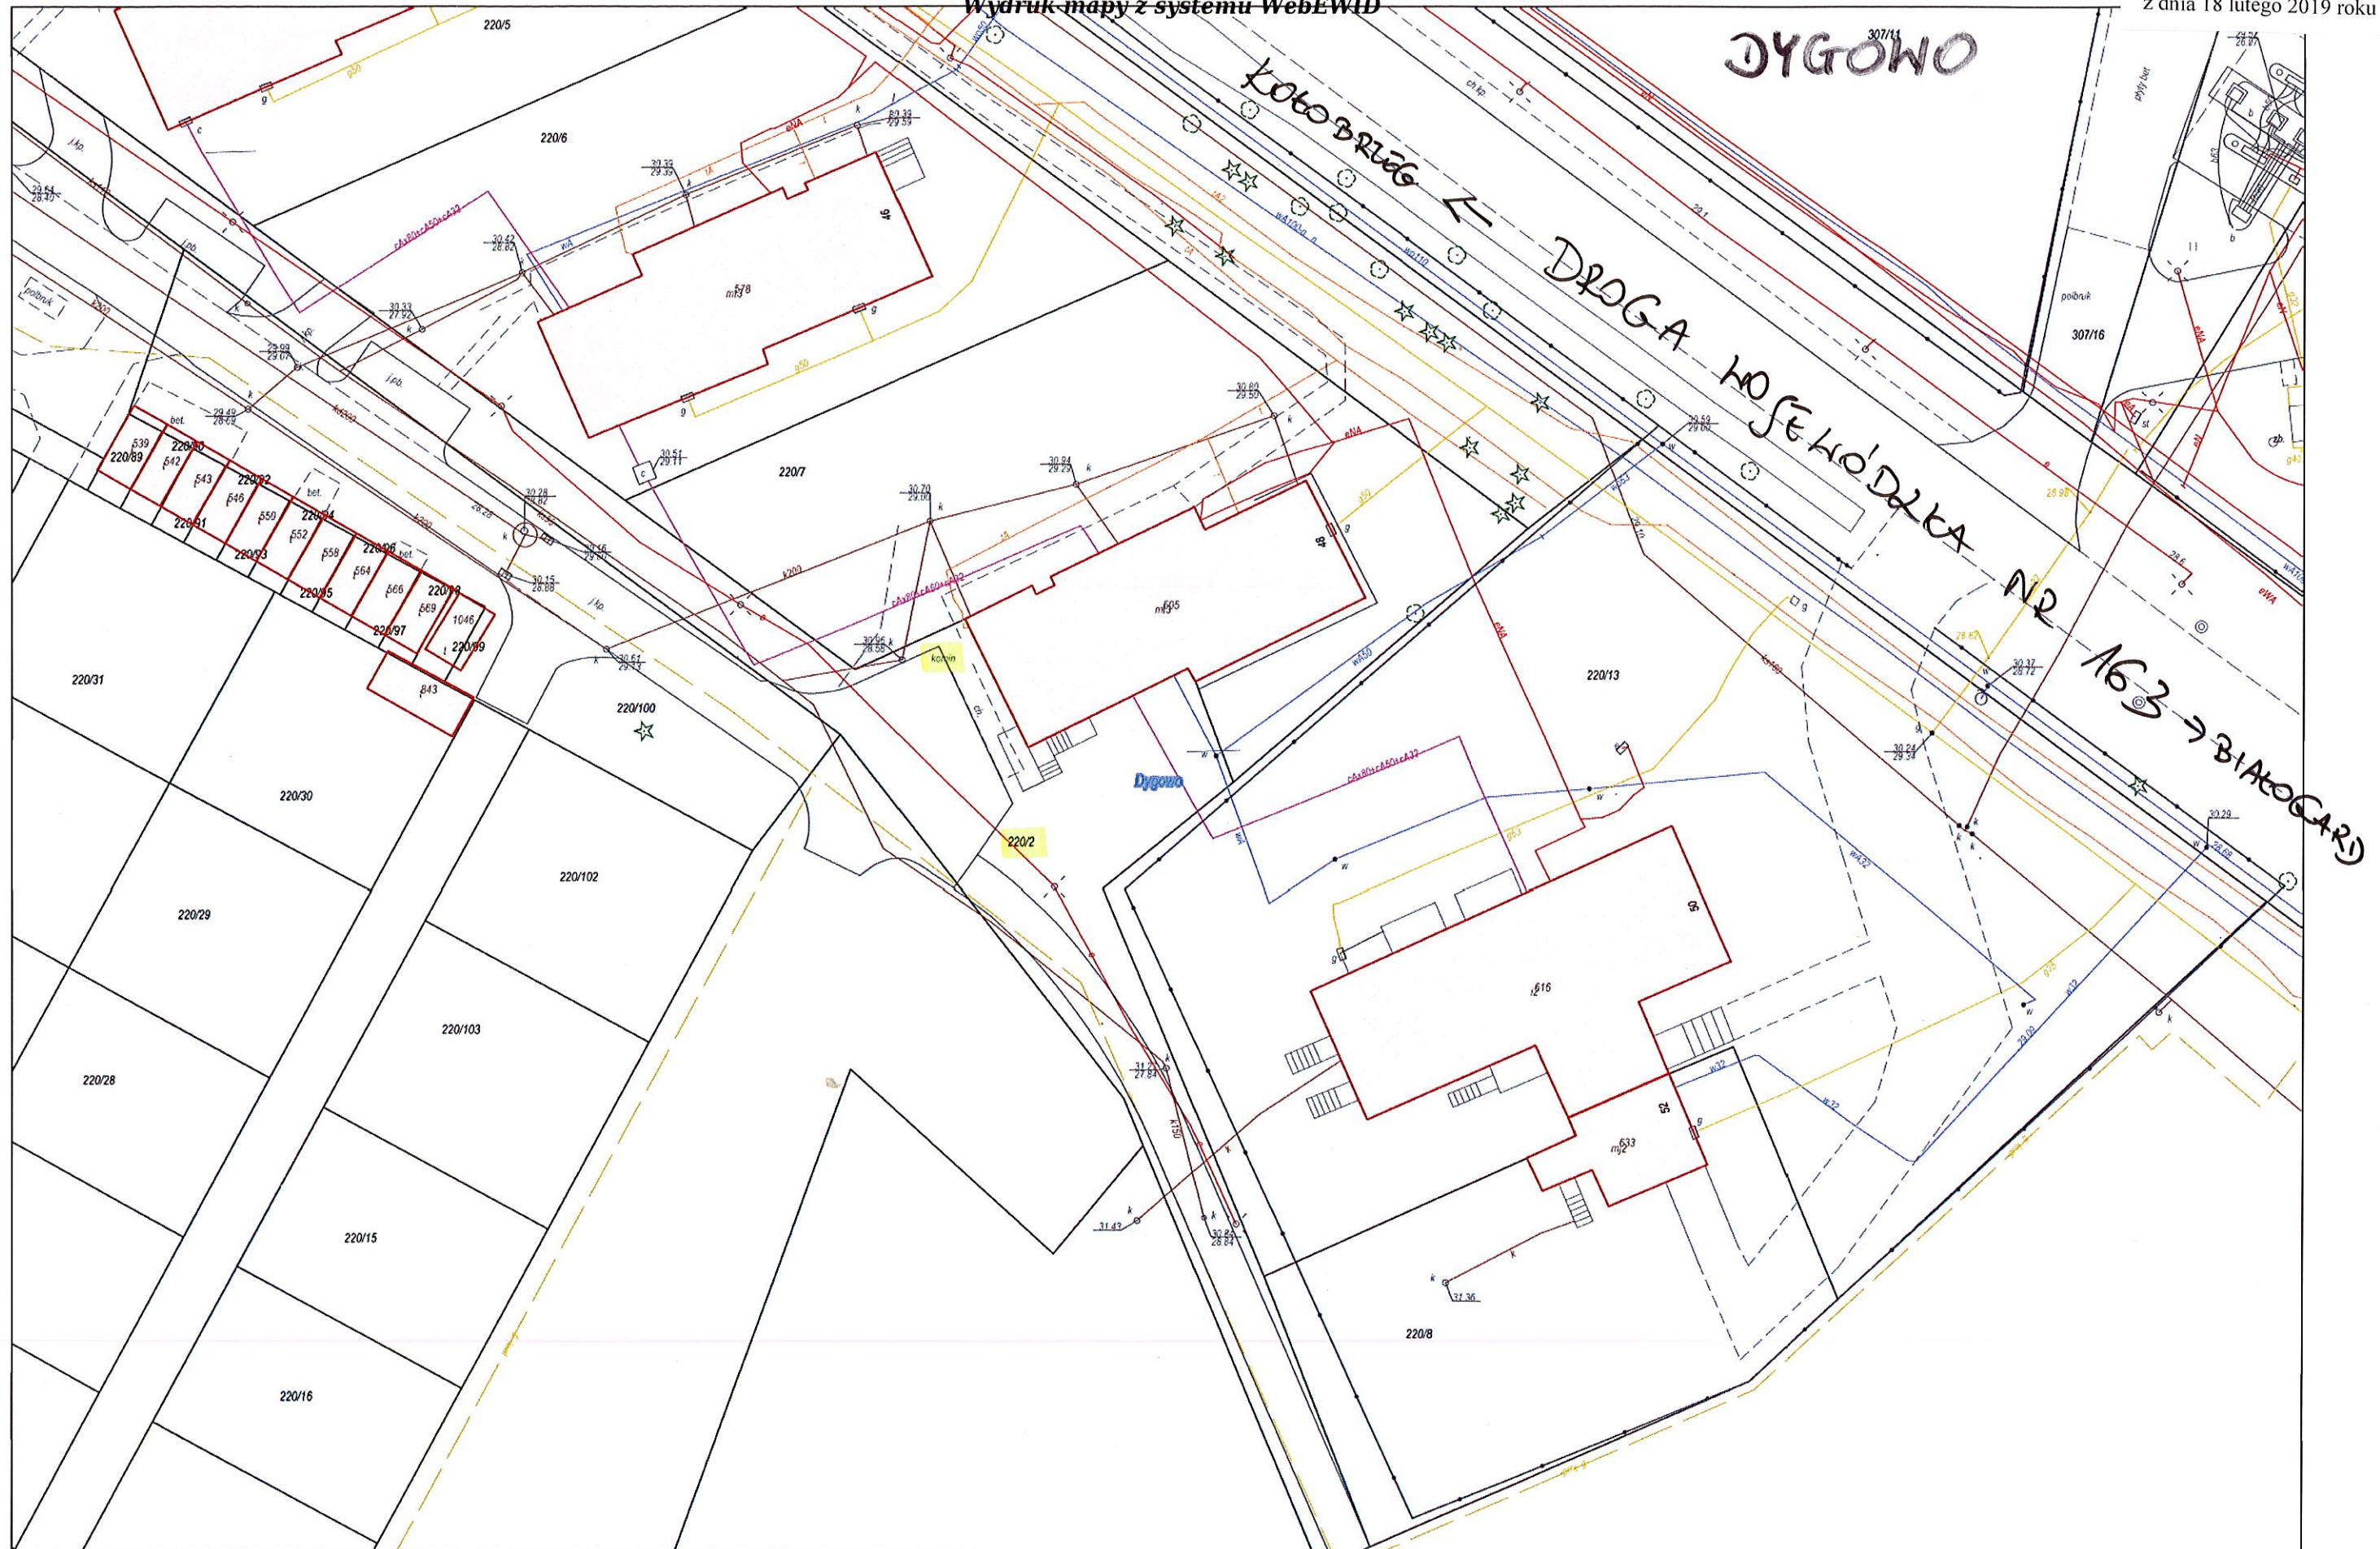

Wydruk mapy z systemu WebEWID

Wydruk w skali 1:500

Wydruk z systemu WebEWID

Sporządził: Andrzej Mazur - Urząd Gminy Dygowo